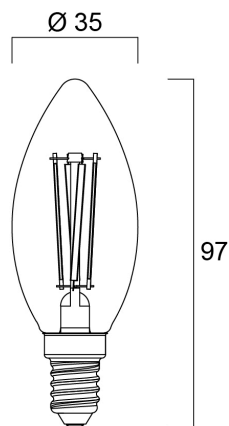

ToLEDo RT CANDLE V4 ST 470LM 827 E14 SL

Artikelnummer 0027287

SYLVANIA

- Perfect for decorative and general lighting applications and creates a warm ambience similar to traditional lamps
- The versatile ToLEDo Retro candle range is the ideal replacement for halogen and incandescent lamps and perfect for chandeliers and decorative applications
- Same look, size and functionality as incandescent lamps
- Omni-directional light distribution
- A++ energy rating
- Gives same sparkling light effect as the incandescent lamp
- Dimensionally identical to incandescent lamps - fits all fixtures
- Environment-friendly - no mercury and lower CO2 emissions

Technische gegevens

Afmetingen (mm)

Fotometrie

ToLEDo RT CANDLE V4 ST 470LM 827 E14 SL

Artikelnummer 0027287

SYLVANIA

Algemene gegevens

Productnaam	ToLEDo RT CANDLE V4 ST 470LM 827 E14 SL
Technologie	LED
Watt (nominaal) (W)	4.5
Lampvoet	E14
Type armatuur (open/gesloten)	Open
Algemene toepassing	Horeca, Residentieel & Consument
Werkings temperatuur (°)	25
ETIM klasse	EC001959
E-nummer FI	4740418
E-nummer SE	8295030
Garantie	3 jaar

Gegevens levensduur

Gemiddelde levensduur (nominaal) (u)	15000
Gemiddelde levensduur (nominaal) (uur)	15000

Fysieke gegevens

Lengte (mm)	97
Nominale diameter product (mm)	35
Gewicht (kg)	0.016

Verpakkingen

EAN code	5410288272870
Enkele lengte verpakking (cm)	10.6
Enkele breedte verpakking (cm)	3.8
Hoogte eenheidsverpakking (cm)	3.8
DUN14 (inner)	15410288272877
Eenheden per binnendoos	6
Binnenhoogte verpakking (cm)	15.0
Packaging inner width (cm)	11.1
Packaging inner depth (cm)	12.9
DUN14 (outer)	25410288272874
Eenheden per omdoos	60
Lengte omdoos (cm)	56.9
Breedte omdoos (cm)	31.9
Diepte omdoos (cm)	15.3