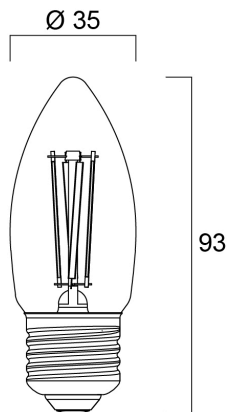

ToLEDo RT CANDLE V4 ST 470LM 827 E27 SL

Artikelnummer 0027289

SYLVANIA

- Perfect for decorative and general lighting applications and creates a warm ambience similar to traditional lamps
- The versatile ToLEDo Retro candle range is the ideal replacement for halogen and incandescent lamps and perfect for chandeliers and decorative applications
- Same look, size and functionality as incandescent lamps
- Omni-directional light distribution
- A++ energy rating
- Gives same sparkling light effect as the incandescent lamp
- Dimensionally identical to incandescent lamps - fits all fixtures
- Environment-friendly - no mercury and lower CO2 emissions

Technische gegevens

Afmetingen (mm)

Fotometrie

ToLEDo RT CANDLE V4 ST 470LM 827 E27 SL

Artikelnummer 0027289

SYLVANIA

Algemene gegevens

Productnaam	ToLEDo RT CANDLE V4 ST 470LM 827 E27 SL
Technologie	LED
Watt (nominaal) (W)	4.5
Lampvoet	E27
Type armatuur (open/gesloten)	Open
Algemene toepassing	Horeca, Residentieel & Consument
Werkings temperatuur (°)	25
ETIM klasse	EC001959
E-nummer FI	4740419
E-nummer SE	8295038
Garantie	3 jaar

Gegevens levensduur

Gemiddelde levensduur (nominaal) (u)	15000
Gemiddelde levensduur (nominaal) (uur)	15000

Fysieke gegevens

Lengte (mm)	93
Nominale diameter product (mm)	35
Gewicht (kg)	0.019

Verpakkingen

EAN code	5410288272894
Enkele lengte verpakking (cm)	10.8
Enkele breedte verpakking (cm)	4.2
Hoogte eenheidsverpakking (cm)	4.2
DUN14 (inner)	15410288272891
Eenheden per binnendoos	6
Binnenhoogte verpakking (cm)	13.4
Packaging inner width (cm)	9.0
Packaging inner depth (cm)	12.1
DUN14 (outer)	25410288272898
Eenheden per omdoos	60
Lengte omdoos (cm)	49.0
Breedte omdoos (cm)	29.7
Diepte omdoos (cm)	15.2