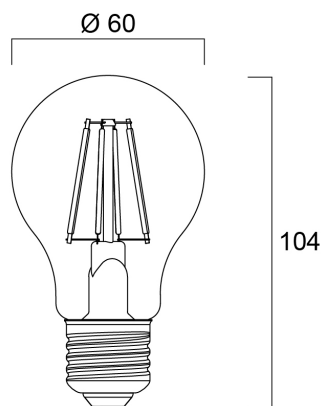

Technische gegevens

Afmetingen (mm)

Fotometrie

ToLEDo RT GLS V4 CL 806LM 840 E27 SL

Artikelnummer 0027328

SYLVANIA

Algemene gegevens

Productnaam	ToLEDo RT GLS V4 CL 806LM 840 E27 SL
Technologie	LED
Watt (nominaal) (W)	7
Lampvoet	E27
Type armatuur (open/gesloten)	Open
Algemene toepassing	Horeca, Residentieel & Consument
Werkings temperatuur (°)	25
ETIM klasse	EC001959
E-nummer FI	4740494
E-nummer SE	8292187
Garantie	3 jaar

Optische gegevens

Lichtstroom	806
Nuttige lichtstroom (nominaal) (lm)	806
Kleurtemperatuur (K)	4000
Lichtkleur	Koelwit
CRI (Ra)	80
Bundel breedte (°)	300
Vermogen van lumen aan einde nominale levensduur (lm)	70

Gegevens levensduur

Gemiddelde levensduur (nominaal) (u)	15000
Gemiddelde levensduur (nominaal) (uur)	15000

Fysieke gegevens

Lengte (mm)	104
Nominale diameter product (mm)	60
Gewicht (kg)	0.03

ToLEDo RT GLS V4 CL 806LM 840 E27 SL

Artikelnummer 0027328

SYLVANIA

Verpakkingen

EAN code	5410288273280
Enkele lengte verpakking (cm)	12.0
Enkele breedte verpakking (cm)	6.5
Hoogte eenheidsverpakking (cm)	6.5
DUN14 (inner)	15410288273287
Eenheden per binnendoos	6
Binnenhoogte verpakking (cm)	20.8
Packaging inner width (cm)	16.8
Packaging inner depth (cm)	13.4
DUN14 (outer)	25410288273284
Eenheden per omdoos	60
Lengte omdoos (cm)	72.8
Breedte omdoos (cm)	22.0
Diepte omdoos (cm)	29.1