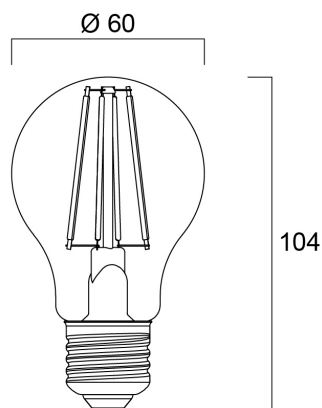

ToLEDo RT GLS V4 CL 1055LM 840 E27 SL

Artikelnummer 0027330

SYLVANIA

- Perfect for decorative and general lighting applications and creates a warm ambiance similar to traditional lamps
- Same look, size and functionality as incandescent lamps
- Omni-directional light distribution
- A++ energy rating
- Suitable replacement for incandescent and halogen lamps
- Gives same sparkling light effect as incandescent lamp
- Dimensionally identical to incandescent lamps - fits all fixtures
- Environment friendly - no mercury and lower CO2 emissions

Technische gegevens

Afmetingen (mm)

Fotometrie

ToLEDo RT GLS V4 CL 1055LM 840 E27 SL

Artikelnummer 0027330

SYLVANIA

Algemene gegevens

Productnaam	ToLEDo RT GLS V4 CL 1055LM 840 E27 SL
Technologie	LED
Watt (nominaal) (W)	8
Lampvoet	E27
Type armatuur (open/gesloten)	Open
Algemene toepassing	Horeca, Residentieel & Consument
Werkings temperatuur (°)	25
ETIM klasse	EC001959
E-nummer FI	4740495
E-nummer SE	8292186
Garantie	3 jaar

Optische gegevens

Lichtstroom	1055
Nuttige lichtstroom (nominaal) (lm)	1055
Kleurtemperatuur (K)	4000
Lichtkleur	Koelwit
CRI (Ra)	80
Bundel breedte (°)	300
Vermogen van lumen aan einde nominale levensduur (lm)	70

Gegevens levensduur

Gemiddelde levensduur (nominaal) (u)	15000
Gemiddelde levensduur (nominaal) (uur)	15000

Fysieke gegevens

Lengte (mm)	104
Nominale diameter product (mm)	60
Gewicht (kg)	0.032

Verpakkingen