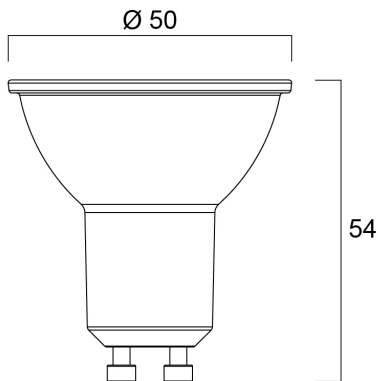

RefLED ES50 V5 425lm 840 36° SL

Artikelnummer 0027448

SYLVANIA

- Compact, energy efficient and exceptional value for money product.
- Same shape and size as halogen GU10 lamp
- Compact Cluster SMD technology enabling high efficiency with halogen look
- Reduced visible heat sink from the front
- Available in 36 degree
- High lumen efficacy
- 15,000 hours average rated life
- 3 years warranty

Technische gegevens

Afmetingen (mm)

Fotometrie

RefLED ES50 V5 425lm 840 36° SL

Artikelnummer 0027448

SYLVANIA

Algemene gegevens

Productnaam	RefLED ES50 V5 425lm 840 36° SL
Technologie	LED
Watt (nominaal) (W)	6.2
Lampvoet	GU10
Type armatuur (open/gesloten)	Open
Algemene toepassing	Kantoor, Horeca, Retail, Onderwijs, Residentieel & Consument, Musea & Galeries
Werkings temperatuur (°)	25
ETIM klasse	EC001959
E-nummer FI	4740470
E-nummer SE	8292500
Garantie	3 jaar

Gegevens levensduur

Gemiddelde levensduur (nominaal) (u)	15000
Gemiddelde levensduur (nominaal) (uur)	15000

Fysieke gegevens

Lengte (mm)	54
Nominale diameter product (mm)	50
Gewicht (kg)	0.038

RefLED ES50 V5 425lm 840 36° SL

Artikelnummer 0027448

SYLVANIA

Verpakkingen

EAN code	5410288274485
Enkele lengte verpakking (cm)	6.1
Enkele breedte verpakking (cm)	5.2
Hoogte eenheidsverpakking (cm)	5.2
DUN14 (inner)	15410288274482
Eenheden per binnendoos	6
Binnenhoogte verpakking (cm)	16.7
Packaging inner width (cm)	11.6
Packaging inner depth (cm)	7.5
DUN14 (outer)	25410288274489
Eenheden per omdoos	60
Lengte omdoos (cm)	59.8
Breedte omdoos (cm)	18.7
Diepte omdoos (cm)	17.1