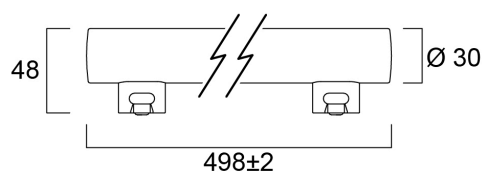

Technische gegevens

Afmetingen (mm)

Fotometrie

ToLEDo Striplight 7,5W 500mm 700lm 827 S14S

Artikelnummer 0028106

SYLVANIA

Algemene gegevens

Productnaam	ToLEDo Striplight 7,5W 500mm 700lm 827 S14S
Technologie	LED
Watt (nominaal) (W)	7.5
Lampvoet	S14s
Type armatuur (open/gesloten)	Open
Algemene toepassing	Horeca, Residentieel & Consument
Omgevingstemperatuur (°C)	-20°C...+40°C
Werkingstemperatuur (°)	25
ETIM klasse	EC001959
E-nummer FI	4741151
Garantie	3 jaar

Gegevens levensduur

Gemiddelde nominale levensduur - L70 B50	15000
Gemiddelde levensduur (nominaal) (u)	15000
Gemiddelde levensduur (nominaal) (uur)	15000

Fysieke gegevens

Lengte (mm)	498
Nominale diameter product (mm)	48
Gewicht (kg)	0.104

ToLEDo Striplight 7,5W 500mm 700lm 827 S14S

Artikelnummer 0028106

SYLVANIA

Verpakkingen

EAN code	5410288281063
Enkele lengte verpakking (cm)	50.4
Enkele breedte verpakking (cm)	5.0
Hoogte eenheidsverpakking (cm)	3.0
DUN14 (inner)	15410288281060
Eenheden per omdoos	6
Lengte omdoos (cm)	51.4
Breedte omdoos (cm)	10.6
Diepte omdoos (cm)	10.1