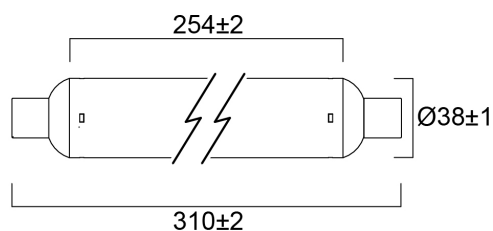

Technische gegevens

Afmetingen (mm)

Fotometrie

ToLEDo Striplight 8,5W 310mm 806lm 827 S19

Artikelnummer 0028107

SYLVANIA

Algemene gegevens

Productnaam	ToLEDo Striplight 8,5W 310mm 806lm 827 S19
Technologie	LED
Watt (nominaal) (W)	8.5
Lampvoet	S19
Type armatuur (open/gesloten)	Open
Algemene toepassing	Horeca, Residentieel & Consument
Omgevingstemperatuur (°C)	-20°C...+40°C
Werkingstemperatuur (°)	25
ETIM klasse	EC001959
E-nummer FI	4741152
Garantie	3 jaar

Optische gegevens

Lichtstroom	806
Nuttige lichtstroom (nominaal) (lm)	806
Kleurtemperatuur (K)	2700
Lichtkleur	Homelight
CRI (Ra)	80
Initiële kleurvariatie (SDCM)	SDCM6
Bundel breedte (°)	180
Fotobiologische risicogroep	RG0
Vermogen van lumen aan einde nominale levensduur (lm)	70

Gegevens levensduur

Gemiddelde nominale levensduur - L70 B50	15000
Gemiddelde levensduur (nominaal) (u)	15000
Gemiddelde levensduur (nominaal) (uur)	15000

Fysieke gegevens

Lengte (mm)	309
Nominale diameter product (mm)	38
Gewicht (kg)	0.066

ToLEDo Striplight 8,5W 310mm 806lm 827 S19

Artikelnummer 0028107

SYLVANIA

Verpakkingen

EAN code	5410288281070
Enkele lengte verpakking (cm)	31.7
Enkele breedte verpakking (cm)	4.0
Hoogte eenheidsverpakking (cm)	4.0
DUN14 (inner)	15410288281077
Eenheden per omdoos	6
Lengte omdoos (cm)	32.4
Breedte omdoos (cm)	8.4
Diepte omdoos (cm)	12.5