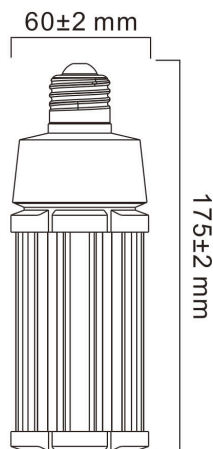

ToLEDo Performer T60 27W 3400lm 840 E27 SL

Artikelnummer 0028370

SYLVANIA

Directe vervanging voor hogedrukkwikdamlampen (HPMV) 50.000 uur gemiddelde levensduur - Een energiebesparing tot 78% in vergelijking met standaard hogedrukkwikdamlampen - Kwikvrije oplossing - Lagere onderhoudskosten - Hoge lumenefficiëntie - Dubbele bedrijfsmodus - compatibel met HPMV magnetische ballast en ook geschikt voor AC 120-240V direct lichtnet - Hoge overspanningsbeveiliging: 4kV - Geschikt voor zowel open als gesloten armaturen - Brede lichtverdeling - Hoge schakelcycli - 200.000X - Hoge kleurweergave - CRI80 - Minimale en maximale bedrijfstemperatuur: -30°C tot 50°C

Technische gegevens

Afmetingen (mm)

Fotometrie

ToLEDo Performer T60 27W 3400lm 840 E27 SL

Artikelnummer 0028370

SYLVANIA

Algemene gegevens

Productnaam	ToLEDo Performer T60 27W 3400lm 840 E27 SL
Technologie	LED
Watt (nominaal) (W)	27
Lampvoet	E27
Type armatuur (open/gesloten)	Open
Algemene toepassing	Logistiek & Industrie
Omgevingstemperatuur (°C)	-20°C...+50°C
Werkingstemperatuur (°)	25
ETIM klasse	EC001959
E-nummer FI	4740739
Garantie	5 jaar

Gegevens levensduur

Gemiddelde nominale levensduur - L70 B50	50000
Gemiddelde levensduur (nominaal) (u)	50000
Gemiddelde levensduur (nominaal) (uur)	50000

Fysieke gegevens

Lengte (mm)	175
Nominale diameter product (mm)	60
Gewicht (kg)	0.312