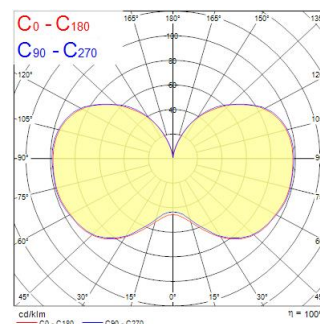

ToLEDo Performer T60 27W 3400lm 840 E27 SL

Artikelnummer 0028370

SYLVANIA

Directe vervanging voor hogedrukkwikdamlampen (HPMV) 50.000 uur gemiddelde levensduur - Een energiebesparing tot 78% in vergelijking met standaard hogedrukkwikdamlampen - Kwikvrije oplossing - Lagere onderhoudskosten - Hoge lumenefficiëntie - Dubbele bedrijfsmodus - compatibel met HPMV magnetische ballast en ook geschikt voor AC 120-240V direct lichtnet - Hoge overspanningsbeveiliging: 4kV - Geschikt voor zowel open als gesloten armaturen - Brede lichtverdeling - Hoge schakelcycli - 200.000X - Hoge kleurweergave - CRI80 - Minimale en maximale bedrijfstemperatuur: -30°C tot 50°C

Technische gegevens

Afmetingen (mm)

Fotometrie

ToLEDo Performer T60 27W 3400lm 840 E27 SL

Artikelnummer 0028370

SYLVANIA

Algemene gegevens

Productnaam	ToLEDo Performer T60 27W 3400lm 840 E27 SL
Technologie	LED
Watt (nominaal) (W)	27
Lampvoet	E27
Type armatuur (open/gesloten)	Open
Algemene toepassing	Logistiek & Industrie
Omgevingstemperatuur (°C)	-20°C...+50°C
Werkingstemperatuur (°)	25
ETIM klasse	EC001959
E-nummer FI	4740739
Garantie	5 jaar

Optische gegevens

Lichtstroom	3400
Nuttige lichtstroom (nominaal (lm))	3400
Kleurtemperatuur (K)	4000
Lichtkleur	Koelwit
CRI (Ra)	80
Initiële kleurvariatie (SDCM)	SDCM6
Fotobiologische risicogroep	RG1
Vermogen van lumen aan einde nominale levensduur (lm)	70