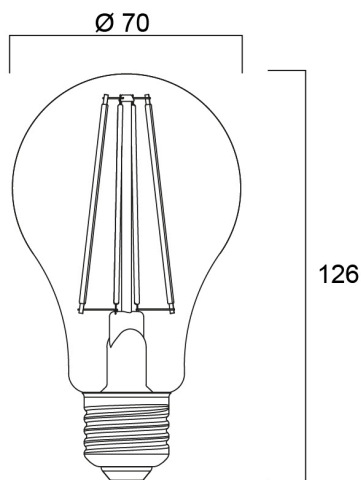

ToLEDo RT GLS V3 CL DIM 1521LM 827 E27 S

Artikelnummer 0028459

SYLVANIA

- Perfect for decorative and general lighting applications and creates a warm ambiance similar to traditional lamps
- Same look, size and functionality as incandescent lamps
- Omni-directional light distribution
- A++ energy rating
- Suitable replacement for incandescent and halogen lamps
- Gives same sparkling light effect as incandescent lamp
- Dimensionally identical to incandescent lamps - fits all fixtures
- Environment friendly - no mercury and lower CO2 emissions

Technische gegevens

Afmetingen (mm)

Fotometrie

ToLEDo RT GLS V3 CL DIM 1521LM 827 E27 S

Artikelnummer 0028459

SYLVANIA

Algemene gegevens

Productnaam	ToLEDo RT GLS V3 CL DIM 1521LM 827 E27 S
Technologie	LED
Watt (nominaal) (W)	12
Lampvoet	E27
Type armatuur (open/gesloten)	Open
Algemene toepassing	Horeca, Residentieel & Consument
Werkings temperatuur (°)	25
ETIM klasse	EC001959
E-nummer FI	4740832
Garantie	3 jaar

Gegevens levensduur

Gemiddelde levensduur (nominaal) (u)	15000
Gemiddelde levensduur (nominaal) (uur)	15000

Fysieke gegevens

Lengte (mm)	70
Nominale diameter product (mm)	126
Gewicht (kg)	0.067

Verpakkingen

EAN code	5410288284590
Enkele lengte verpakking (cm)	7.5
Enkele breedte verpakking (cm)	7.5
Hoogte eenheidsverpakking (cm)	14.0
DUN14 (inner)	15410288284597
Eenheden per omdoos	6
Lengte omdoos (cm)	23.9
Breedte omdoos (cm)	16.1
Diepte omdoos (cm)	15.0