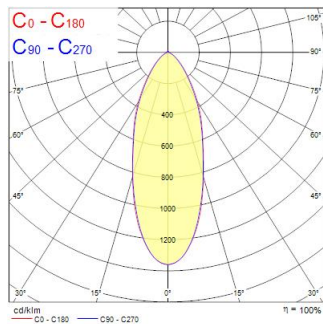

### Fotometrie

Distance [m]	Cone diameter [m]	Beam diameter [m]	Illuminance [lx]
0.5	0.35	0.35	2110
		0.50'	192'
		0.50'	192'
1.0	0.70	0.70	880
		0.50'	192'
		0.50'	192'
1.5	1.04	1.04	385
		0.50'	192'
		0.50'	192'
2.0	1.38	1.40	230
		0.50'	192'
		0.50'	192'
2.5	1.74	1.75	145
		0.50'	192'
		0.50'	192'
3.0	2.09	2.10	95
		0.50'	192'
		0.50'	192'

Distance [m]    Cone diameter [m]    Illuminance [lx]  
 — C0 - C180 (Half beam angle: 26.6°)  
 — C90 - C270 (Half beam angle: 36.4°)

## Optische gegevens

Lichtstroom	345
Kleurtemperatuur (K)	3000
Lichtkleur	Warmwit
CRI (Ra)	80
Kleurafwijking in de tijd	6
Initiële kleurvariatie (SDCM)	SDCM6
Luminous Intensity (cd)	700
Bundel breedte (°)	36
Vermogen van lumen aan einde nominale levensduur (lm)	70