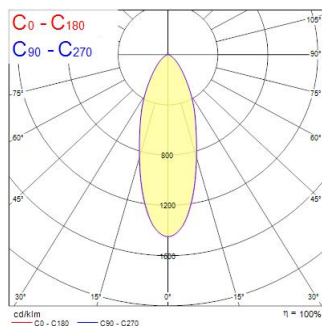

### Fotometrie

Distance [m]	Cone diameter [m]	Beam diameter [m]	Beam diameter [m]	Illuminance [lx]
0.5	0.33	0.33	0.33	2030
		0.33	0.33	1259
		0.33	0.33	1259
1.0	0.66	0.66	0.66	778
		0.66	0.66	332
		0.66	0.66	332
1.5	0.99	0.99	0.99	344
		0.99	0.99	145
		0.99	0.99	145
2.0	1.32	1.32	1.32	194
		1.32	1.32	83
		1.32	1.32	83
2.5	1.65	1.65	1.65	124
		1.65	1.65	48
		1.65	1.65	48
3.0	1.98	1.98	1.98	88
		1.98	1.98	37
		1.98	1.98	37

## Optische gegevens

Lichtstroom	450
Kleurtemperatuur (K)	2700
Lichtkleur	Homelight
CRI (Ra)	80
Initiële kleurvariatie (SDCM)	SDCM6
Kleurafwijking in de tijd	6
Luminous Intensity (cd)	800
Bundel breedte (°)	36
Vermogen van lumen aan einde nominale levensduur (lm)	70

## Fysieke gegevens

Lengte (mm)	54
Nominale diameter product (mm)	50
Gewicht (kg)	0.055