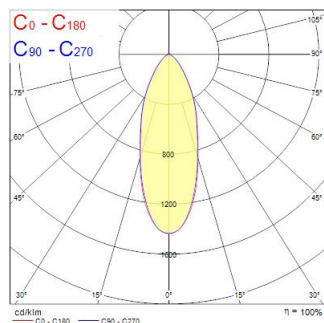

### Fotometrie

Distance [m]	Cone diameter [m]	Beam diameter [m]	Beam diameter [m]	Illuminance [lx]
0.5	0.33 0.34	0.07	0.07	2100
		E/C90 18.8°	E/C90 18.8°	1247
		E/C90 18.8°	E/C90 18.8°	1207
1.0	0.67 0.68	0.14	0.14	787
		E/C90 18.8°	E/C90 18.8°	397
		E/C90 18.8°	E/C90 18.8°	354
1.5	1.00 1.02	0.21	0.21	390
		E/C90 18.8°	E/C90 18.8°	190
		E/C90 18.8°	E/C90 18.8°	158
2.0	1.34 1.36	0.28	0.28	197
		E/C90 18.8°	E/C90 18.8°	94
		E/C90 18.8°	E/C90 18.8°	84
2.5	1.67 1.70	0.35	0.35	139
		E/C90 18.8°	E/C90 18.8°	64
		E/C90 18.8°	E/C90 18.8°	58
3.0	2.01 2.04	0.42	0.42	87
		E/C90 18.8°	E/C90 18.8°	41
		E/C90 18.8°	E/C90 18.8°	37

Distance [m]    Cone diameter [m]    Illuminance [lx]

— C0 - C180 (Half beam angle: 37.0°)

— C90 - C270 (Half beam angle: 37.0°)

## Optische gegevens

Lichtstroom	450
Kleurtemperatuur (K)	3000
Lichtkleur	Warmwit
CRI (Ra)	80
Kleurafwijking in de tijd	6
Initiële kleurvariatie (SDCM)	SDCM6
Luminous Intensity (cd)	800
Bundel breedte (°)	36
Vermogen van lumen aan einde nominale levensduur (lm)	70

## Fysieke gegevens

Lengte (mm)	54
Nominale diameter product (mm)	50
Gewicht (kg)	0.048