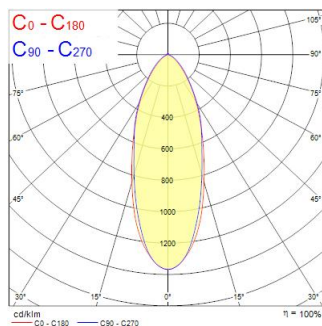

Technische gegevens

Fotometrie

Distance [m]	Cone diameter [m]	Beam diameter [m]	Illuminance [lx]
0.5	0.33 0.36	0.33 0.36	2737 1180 1142
1.0	0.67 0.71	0.67 0.71	680 282 282
1.5	1.00 1.07	1.00 1.07	303 153 153
2.0	1.34 1.42	1.34 1.42	170 77 77
2.5	1.67 1.78	1.67 1.78	109 48 48
3.0	2.01 2.14	2.01 2.14	74 34 34

Distance [m] Cone diameter [m] Illuminance [lx]
 — C0 - C180 (Half beam angle: 29.2°)
 — C90 - C270 (Half beam angle: 27.0°)

RefLED Sup RT ES50 V2 475 DIM 865 36d SL

Artikelnummer 0028558

SYLVANIA

Algemene gegevens

Optische gegevens

Lichtstroom	475
Kleurtemperatuur (K)	6500
Lichtkleur	Daylight
CRI (Ra)	80
Initiële kleurvariatie (SDCM)	SDCM6
Kleurafwijking in de tijd	6
Luminous Intensity (cd)	860
Bundel breedte (°)	36
Vermogen van lumen aan einde nominale levensduur (lm)	70