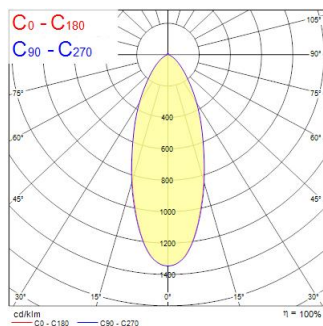

Technische gegevens

Fotometrie

RefLED Sup RT ES50 V2 550 DIM 827 36d SL

Artikelnummer 0028564

SYLVANIA

Algemene gegevens

Productnaam	RefLED Sup RT ES50 V2 550 DIM 827 36d SL
Technologie	LED
Watt (nominaal) (W)	6
Lampvoet	GU10
Type armatuur (open/gesloten)	Open
Algemene toepassing	Onderwijs, Horeca, Musea & Galeries, Kantoor, Residentieel & Consument, Retail
Werkings temperatuur (°)	25
ETIM klasse	EC001959
E-nummer FI	4740856
Garantie	5 jaar

Optische gegevens

Lichtstroom	550
Kleurtemperatuur (K)	2700
Lichtkleur	Homelight
CRI (Ra)	80
Initiële kleurvariatie (SDCM)	SDCM6
Kleurafwijking in de tijd	6
Luminous Intensity (cd)	1000
Bundel breedte (°)	36
Vermogen van lumen aan einde nominale levensduur (lm)	70

Gegevens levensduur

Gemiddelde levensduur (nominaal) (u)	25000
Gemiddelde levensduur (nominaal) (uur)	25000

Fysieke gegevens

Lengte (mm)	54
Nominale diameter product (mm)	50
Gewicht (kg)	0.042

RefLED Sup RT ES50 V2 550 DIM 827 36d SL