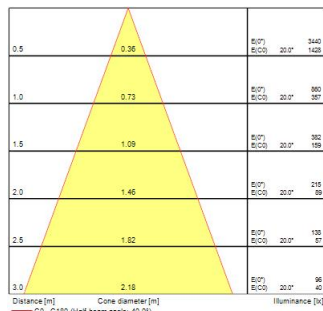

Technische gegevens

Fotometrie