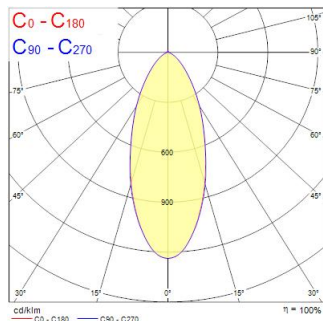

Technische gegevens

Fotometrie

Distance [m]	Cone diameter [m]	Beam diameter [m]	Beam diameter [in]	Illuminance [lx]
0,5	0,39	50°	21,2"	320
		50°	21,2"	1311
1,0	0,78	50°	21,2"	805
		50°	21,2"	320
1,5	1,16	50°	21,2"	336
		50°	21,2"	128
2,0	1,55	50°	21,2"	201
		50°	21,2"	85
2,5	1,94	50°	21,2"	129
		50°	21,2"	51
3,0	2,33	50°	21,2"	69
		50°	21,2"	28

Distance [m] Cone diameter [m] Illuminance [lx]
C0 - C180 (Half beam angle: 42,4°)