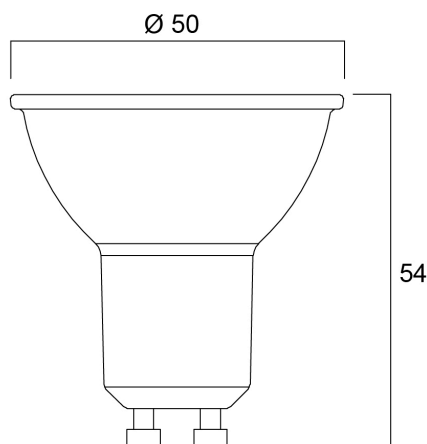

### Afmetingen (mm)

## Fysieke gegevens

Hoogte (mm)	54
Nominale diameter product (mm)	50
Gewicht (kg)	0.042