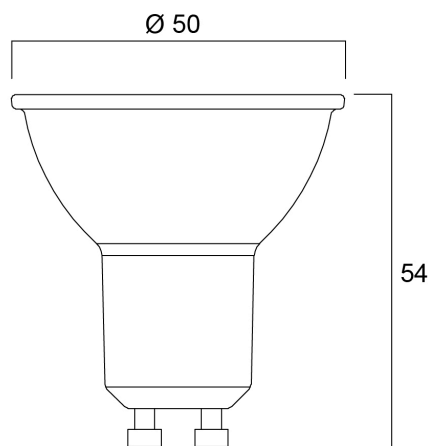

### Afmetingen (mm)

## Fysieke gegevens

Hoogte (mm)	54
Nominale diameter product (mm)	50
Gewicht (kg)	0.049