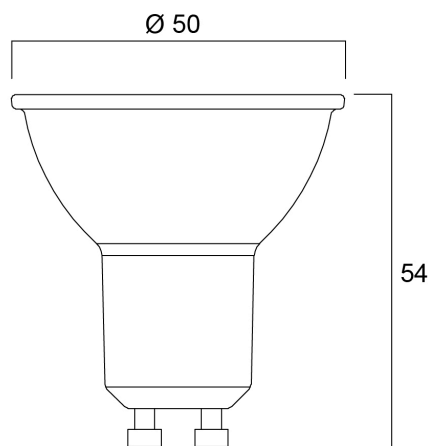

Technische gegevens

Afmetingen (mm)

Fotometrie

RefLED Superia Retro ES50 6W 550lm 827 36°SL

Artikelnummer 0029117

SYLVANIA

Algemene gegevens

Productnaam	RefLED Superia Retro ES50 6W 550lm 827 36°SL
Technologie	LED
Watt (nominaal) (W)	6
Lampvoet	GU10
Type armatuur (open/gesloten)	Open
Algemene toepassing	Onderwijs, Horeca, Musea & Galeries, Kantoor, Residentieel & Consument, Retail
Omgevingstemperatuur (°C)	-20°C...+50°C
Werkings temperatuur (°)	25
ETIM klasse	EC001959
Garantie	5 jaar

Optische gegevens

Lichtstroom	550
Kleurtemperatuur (K)	2700
Lichtkleur	Homelight
CRI (Ra)	80
Kleurafwijking in de tijd	6
Initiële kleurvariatie (SDCM)	SDCM6
Luminous Intensity (cd)	1000
Bundel breedte (°)	36
Fotobiologische risicogroep	RG1
Vermogen van lumen aan einde nominale levensduur (lm)	70

Gegevens levensduur

Gemiddelde nominale levensduur - L70 B50	25000
Gemiddelde levensduur (nominaal) (u)	25000
Gemiddelde levensduur (nominaal) (uur)	25000

Fysieke gegevens

Hoogte (mm)	54
Nominale diameter product (mm)	50
Gewicht (kg)	0.049

RefLED Superia Retro ES50 6W 550lm 827 36°SL

Artikelnummer 0029117

SYLVANIA

Verpakkingen

EAN code	5410288291178
Enkele lengte verpakking (cm)	8.2
Enkele breedte verpakking (cm)	6.1
Hoogte eenheidsverpakking (cm)	5.1
DUN14 (inner)	15410288291175
Eenheden per binnendoos	6
Binnenhoogte verpakking (cm)	19.4
Packaging inner width (cm)	11.3
Packaging inner depth (cm)	9.5
DUN14 (outer)	25410288291172
Eenheden per omdoos	60
Lengte omdoos (cm)	58.8
Breedte omdoos (cm)	21.8
Diepte omdoos (cm)	21.7