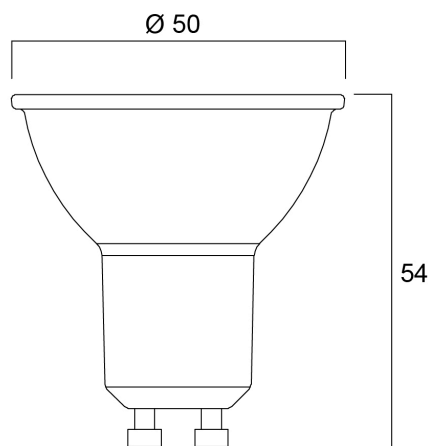

### Afmetingen (mm)

## Fysieke gegevens

Hoogte (mm)	54
Nominale diameter product (mm)	50
Gewicht (kg)	0.048