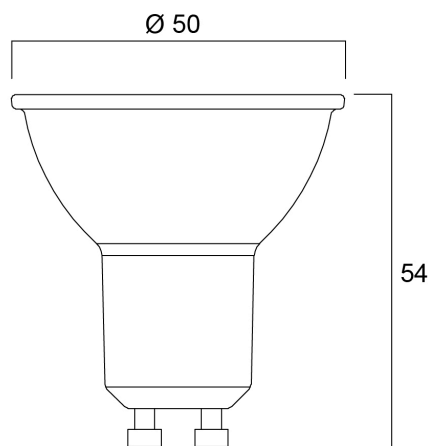

Technische gegevens

Afmetingen (mm)

Fotometrie

RefLED Superia Retro ES50 7,3 W 700 lm 830 36°SL

Artikelnummer 0029122

SYLVANIA

Algemene gegevens

Productnaam	RefLED Superia Retro ES50 7,3 W 700 lm 830 36°SL
Technologie	LED
Watt (nominaal) (W)	7.3
Lampvoet	GU10
Type armatuur (open/gesloten)	Open
Algemene toepassing	Kantoor, Horeca, Retail, Onderwijs, Residentieel & Consument, Musea & Galeries
Omgevingstemperatuur (°C)	-20°C...+50°C
Werkingstemperatuur (°)	25
ETIM klasse	EC001959
E-nummer FI	4741051
Garantie	5 jaar

Optische gegevens

Lichtstroom	700
Kleurtemperatuur (K)	3000
Lichtkleur	Warmwit
CRI (Ra)	80
Initiële kleurvariatie (SDCM)	SDCM6
Kleurafwijking in de tijd	6
Luminous Intensity (cd)	1300
Bundel breedte (°)	36
Fotobiologische risicogroep	RG1
Vermogen van lumen aan einde nominale levensduur (lm)	70

Gegevens levensduur

Gemiddelde nominale levensduur - L70 B50	25000
Gemiddelde levensduur (nominaal) (u)	25000
Gemiddelde levensduur (nominaal) (uur)	25000

Fysieke gegevens

Hoogte (mm)	54
Nominale diameter product (mm)	50
Gewicht (kg)	0.048

RefLED Superia Retro ES50 7,3 W 700 lm 830 36°SL

Artikelnummer 0029122

SYLVANIA

Verpakkingen

EAN code	5410288291222
Enkele lengte verpakking (cm)	8.2
Enkele breedte verpakking (cm)	6.1
Hoogte eenheidsverpakking (cm)	5.1
DUN14 (inner)	15410288291229
Eenheden per binnendoos	6
Binnenhoogte verpakking (cm)	9.2
Packaging inner width (cm)	16.4
Packaging inner depth (cm)	13.1
DUN14 (outer)	25410288291226
Eenheden per omdoos	60
Lengte omdoos (cm)	20.8
Breedte omdoos (cm)	17.8
Diepte omdoos (cm)	68.5