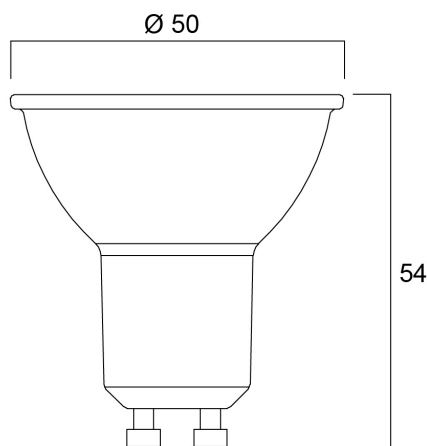

Technische gegevens

Afmetingen (mm)

Fotometrie

RefLED Superia Retro ES50 7,3 W 750 lm 840 36°SL

Artikelnummer 0029123

SYLVANIA

Algemene gegevens

| | |
|-------------------------------|--|
| Productnaam | RefLED Superia Retro ES50 7,3 W 750 lm 840 36°SL |
| Technologie | LED |
| Watt (nominaal) (W) | 7.3 |
| Lampvoet | GU10 |
| Type armatuur (open/gesloten) | Open |
| Algemene toepassing | Kantoor, Horeca, Retail, Onderwijs, Residentieel & Consument, Musea & Galeries |
| Omgevingstemperatuur (°C) | -20°C...+50°C |
| Werkings temperatuur (°) | 25 |
| ETIM klasse | EC001959 |
| Garantie | 5 jaar |

Optische gegevens

| | |
|---|---------|
| Lichtstroom | 750 |
| Kleurtemperatuur (K) | 4000 |
| Lichtkleur | Koelwit |
| CRI (Ra) | 80 |
| Initiële kleurvariatie (SDCM) | SDCM6 |
| Kleurafwijking in de tijd | 6 |
| Luminous Intensity (cd) | 1300 |
| Bundel breedte (°) | 36 |
| Fotobiologische risicogroep | RG1 |
| Vermogen van lumen aan einde nominale levensduur (lm) | 70 |

| | |
|--------------------------------|------|
| Hoogte (mm) | 54 |
| Nominale diameter product (mm) | 50 |
| Gewicht (kg) | 0.05 |

RefLED Superia Retro ES50 7,3 W 750 lm 840 36°SL

Artikelnummer 0029123

SYLVANIA

Verpakkingen

| | |
|--------------------------------|----------------|
| EAN code | 5410288291239 |
| Enkele lengte verpakking (cm) | 8.2 |
| Enkele breedte verpakking (cm) | 6.1 |
| Hoogte eenheidsverpakking (cm) | 5.1 |
| DUN14 (inner) | 15410288291236 |
| Eenheden per binnendoos | 6 |
| Binnenhoogte verpakking (cm) | 9.2 |
| Packaging inner width (cm) | 16.4 |
| Packaging inner depth (cm) | 13.1 |
| DUN14 (outer) | 25410288291233 |
| Eenheden per omdoos | 60 |
| Lengte omdoos (cm) | 20.8 |
| Breedte omdoos (cm) | 17.8 |
| Diepte omdoos (cm) | 68.5 |