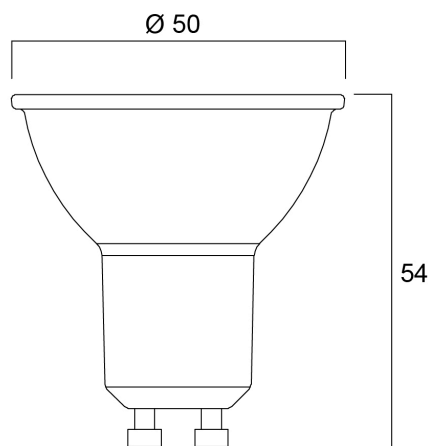

Technische gegevens

Afmetingen (mm)

Fotometrie

RefLED Superia Retro ES50 5W 450lm DIM 827 36°SL

Artikelnummer 0029131

SYLVANIA

Algemene gegevens

Productnaam	RefLED Superia Retro ES50 5W 450lm DIM 827 36°SL
Technologie	LED
Watt (nominaal) (W)	5
Type armatuur (open/gesloten)	Open
Algemene toepassing	Onderwijs, Horeca, Musea & Galeries, Kantoor, Residentieel & Consument, Retail
Omgevingstemperatuur (°C)	-20°C...+50°C
Werkingstemperatuur (°)	25
ETIM klasse	EC001959
E-nummer FI	4741025
Garantie	5 jaar

Optische gegevens

Lichtstroom	450
Kleurtemperatuur (K)	2700
Lichtkleur	Homelight
CRI (Ra)	80
Initiële kleurvariatie (SDCM)	SDCM6
Kleurafwijking in de tijd	6
Luminous Intensity (cd)	800
Bundel breedte (°)	36
Fotobiologische risicogroep	RG1
Vermogen van lumen aan einde nominale levensduur (lm)	70

Gegevens levensduur

Gemiddelde nominale levensduur - L70 B50	25000
Gemiddelde levensduur (nominaal) (u)	25000
Gemiddelde levensduur (nominaal) (uur)	25000

Fysieke gegevens

Hoogte (mm)	54
Nominale diameter product (mm)	50
Gewicht (kg)	0.049

RefLED Superia Retro ES50 5W 450lm DIM 827 36°SL

Artikelnummer 0029131

SYLVANIA

Verpakkingen

EAN code	5410288291314
Enkele lengte verpakking (cm)	8.2
Enkele breedte verpakking (cm)	6.1
Hoogte eenheidsverpakking (cm)	5.1
DUN14 (inner)	15410288291311
Eenheden per binnendoos	6
Binnenhoogte verpakking (cm)	19.4
Packaging inner width (cm)	11.3
Packaging inner depth (cm)	9.5
DUN14 (outer)	25410288291318
Eenheden per omdoos	60
Lengte omdoos (cm)	58.8
Breedte omdoos (cm)	21.8
Diepte omdoos (cm)	21.7