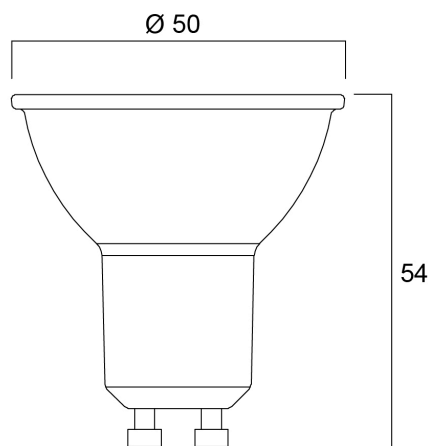

Technische gegevens

Afmetingen (mm)

Fotometrie

RefLED Superia Retro ES50 5W 475lm DIM 840 36°SL

Artikelnummer 0029134

SYLVANIA

Algemene gegevens

Productnaam	RefLED Superia Retro ES50 5W 475lm DIM 840 36°SL
Technologie	LED
Watt (nominaal) (W)	5
Type armatuur (open/gesloten)	Open
Algemene toepassing	Onderwijs, Horeca, Musea & Galeries, Kantoor, Residentieel & Consument, Retail
Omgevingstemperatuur (°C)	-20°C...+50°C
Werkingstemperatuur (°)	25
ETIM klasse	EC001959
E-nummer FI	4741027
Garantie	5 jaar

Optische gegevens

Lichtstroom	475
Kleurtemperatuur (K)	4000
Lichtkleur	Koelwit
CRI (Ra)	80
Initiële kleurvariatie (SDCM)	SDCM6
Kleurafwijking in de tijd	6
Luminous Intensity (cd)	860
Bundel breedte (°)	36
Fotobiologische risicogroep	RG1
Vermogen van lumen aan einde nominale levensduur (lm)	70

Gegevens levensduur

Gemiddelde nominale levensduur - L70 B50	25000
Gemiddelde levensduur (nominaal) (u)	25000
Gemiddelde levensduur (nominaal) (uur)	25000

Fysieke gegevens

Hoogte (mm)	54
Nominale diameter product (mm)	50
Gewicht (kg)	0.049

RefLED Superia Retro ES50 5W 475lm DIM 840 36°SL

Artikelnummer 0029134

SYLVANIA

Verpakkingen

EAN code	5410288291345
Enkele lengte verpakking (cm)	6.1
Enkele breedte verpakking (cm)	5.1
Hoogte eenheidsverpakking (cm)	8.2
DUN14 (inner)	15410288291342
Eenheden per binnendoos	6
Binnenhoogte verpakking (cm)	19.4
Packaging inner width (cm)	11.3
Packaging inner depth (cm)	9.5
DUN14 (outer)	25410288291349
Eenheden per omdoos	60
Lengte omdoos (cm)	58.8
Breedte omdoos (cm)	21.8
Diepte omdoos (cm)	21.7