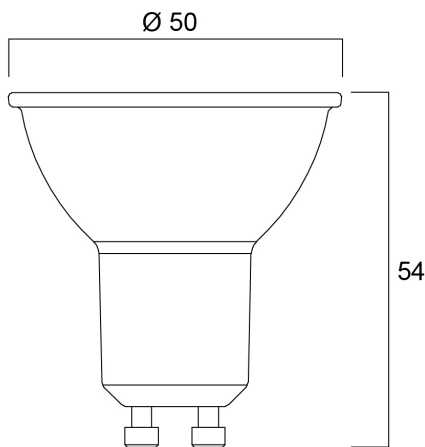

Technische gegevens

Afmetingen (mm)

Fotometrie

RefLED Superia Retro ES50 V3 475LM DIM 840 36 SL5

Artikelnummer 0029135

SYLVANIA

Algemene gegevens

Productnaam	RefLED Superia Retro ES50 V3 475LM DIM 840 36 SL5
Technologie	LED
Watt (nominaal) (W)	5
Type armatuur (open/gesloten)	Open
Algemene toepassing	Onderwijs, Horeca, Musea & Galeries, Kantoor, Residentieel & Consument, Retail
Omgevingstemperatuur (°C)	-20°C...+50°C
Werkingstemperatuur (°)	25
ETIM klasse	EC001959
Garantie	5 jaar

Optische gegevens

Lichtstroom	475
Kleurtemperatuur (K)	4000
Lichtkleur	Koelwit
CRI (Ra)	80
Initiële kleurvariatie (SDCM)	SDCM6
Kleurafwijking in de tijd	6
Luminous Intensity (cd)	860
Bundel breedte (°)	36
Fotobiologische risicogroep	RG1
Vermogen van lumen aan einde nominale levensduur (lm)	70

Gegevens levensduur

Gemiddelde nominale levensduur - L70 B50	25000
Gemiddelde levensduur (nominaal) (u)	25000
Gemiddelde levensduur (nominaal) (uur)	25000

Fysieke gegevens

Hoogte (mm)	54
Nominale diameter product (mm)	50
Gewicht (kg)	0.244

Verpakkingen

EAN code	5410288291352
Enkele lengte verpakking (cm)	19.5
Enkele breedte verpakking (cm)	5.0
Hoogte eenheidsverpakking (cm)	8.1
DUN14 (inner)	15410288291359
Eenheden per omdoos	6
Lengte omdoos (cm)	32.3
Breedte omdoos (cm)	20.6
Diepte omdoos (cm)	9.6