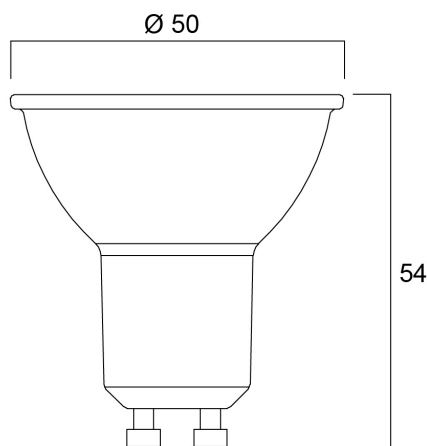

Technische gegevens

Afmetingen (mm)

Fotometrie

RefLED Superia Retro ES50 6W 550lm DIM 827 36°SL

Artikelnummer 0029140

SYLVANIA

Algemene gegevens

Productnaam	RefLED Superia Retro ES50 6W 550lm DIM 827 36°SL
Technologie	LED
Watt (nominaal) (W)	6
Type armatuur (open/gesloten)	Open
Algemene toepassing	Onderwijs, Horeca, Musea & Galeries, Kantoor, Residentieel & Consument, Retail
Omgevingstemperatuur (°C)	-20°C...+50°C
Werkingstemperatuur (°)	25
ETIM klasse	EC001959
Garantie	5 jaar

Optische gegevens

Lichtstroom	550
Kleurtemperatuur (K)	2700
Lichtkleur	Homelight
CRI (Ra)	80
Kleurafwijking in de tijd	6
Initiële kleurvariatie (SDCM)	SDCM6
Luminous Intensity (cd)	1000
Bundel breedte (°)	36
Fotobiologische risicogroep	RG1
Vermogen van lumen aan einde nominale levensduur (lm)	70

Gegevens levensduur

Gemiddelde nominale levensduur - L70 B50	25000
Gemiddelde levensduur (nominaal) (u)	25000
Gemiddelde levensduur (nominaal) (uur)	25000

Fysieke gegevens

Hoogte (mm)	54
Nominale diameter product (mm)	50
Gewicht (kg)	0.049

RefLED Superia Retro ES50 6W 550lm DIM 827 36°SL

Artikelnummer 0029140

SYLVANIA

Verpakkingen

EAN code	5410288291406
Enkele lengte verpakking (cm)	8.2
Enkele breedte verpakking (cm)	6.1
Hoogte eenheidsverpakking (cm)	5.1
DUN14 (inner)	15410288291403
Eenheden per binnendoos	6
Binnenhoogte verpakking (cm)	19.4
Packaging inner width (cm)	11.3
Packaging inner depth (cm)	9.5
DUN14 (outer)	25410288291400
Eenheden per omdoos	60
Lengte omdoos (cm)	58.8
Breedte omdoos (cm)	21.8
Diepte omdoos (cm)	21.7