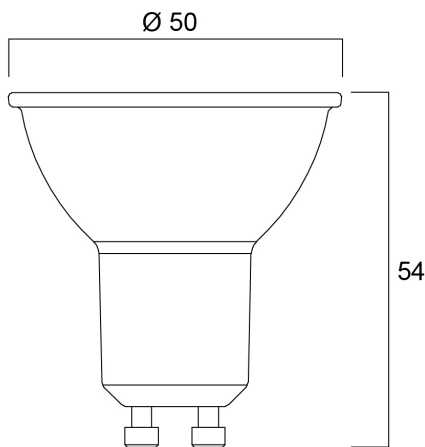

Technische gegevens

Afmetingen (mm)

Fotometrie

RefLED Superia Retro ES50 6W 580lm DIM 840 36°SL

Artikelnummer 0029142

SYLVANIA

Algemene gegevens

Productnaam	RefLED Superia Retro ES50 6W 580lm DIM 840 36°SL
Technologie	LED
Watt (nominaal) (W)	6
Type armatuur (open/gesloten)	Open
Algemene toepassing	Onderwijs, Horeca, Musea & Galeries, Kantoor, Residentieel & Consument, Retail
Omgevingstemperatuur (°C)	-20°C...+50°C
Werkingstemperatuur (°)	25
ETIM klasse	EC001959
E-nummer FI	4741034
Garantie	5 jaar

Optische gegevens

Lichtstroom	580
Kleurtemperatuur (K)	4000
Lichtkleur	Koelwit
CRI (Ra)	80
Initiële kleurvariatie (SDCM)	SDCM6
Kleurafwijking in de tijd	6
Luminous Intensity (cd)	1080
Bundel breedte (°)	36
Fotobiologische risicogroep	RG1
Vermogen van lumen aan einde nominale levensduur (lm)	70

Gegevens levensduur

Gemiddelde nominale levensduur - L70 B50	25000
Gemiddelde levensduur (nominaal) (u)	25000
Gemiddelde levensduur (nominaal) (uur)	25000

Fysieke gegevens

Hoogte (mm)	54
Nominale diameter product (mm)	50
Gewicht (kg)	0.048

RefLED Superia Retro ES50 6W 580lm DIM 840 36°SL

Artikelnummer 0029142

SYLVANIA

Verpakkingen

EAN code	5410288291420
Enkele lengte verpakking (cm)	8.2
Enkele breedte verpakking (cm)	6.1
Hoogte eenheidsverpakking (cm)	5.1
DUN14 (inner)	15410288291427
Eenheden per binnendoos	6
Binnenhoogte verpakking (cm)	9.2
Packaging inner width (cm)	16.4
Packaging inner depth (cm)	13.1
DUN14 (outer)	25410288291424
Eenheden per omdoos	60
Lengte omdoos (cm)	20.8
Breedte omdoos (cm)	17.8
Diepte omdoos (cm)	68.5