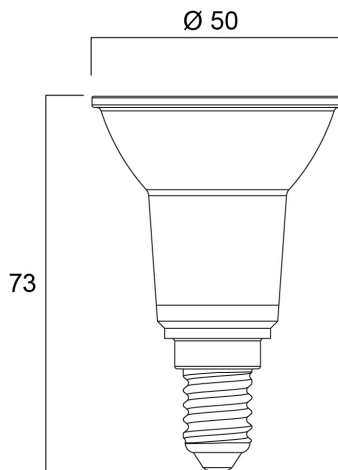

Technische gegevens

Afmetingen (mm)

Fotometrie

RefLED Retro PAR16 4,5W 345lm 830 E14 36°SL

Artikelnummer 0029193

SYLVANIA

Algemene gegevens

Productnaam	RefLED Retro PAR16 4,5W 345lm 830 E14 36°SL
Technologie	LED
Watt (nominaal) (W)	4.5
Lampvoet	E14
Type armatuur (open/gesloten)	Open
Algemene toepassing	Horeca, Musea & Galeries, Residentieel & Consument, Retail
Omgevingstemperatuur (°C)	-20°C...+40°C
Werkings temperatuur (°)	25
ETIM klasse	EC001959
E-nummer FI	4741075
Garantie	3 jaar

Optische gegevens

Lichtstroom	345
Kleurtemperatuur (K)	3000
Lichtkleur	Warmwit
CRI (Ra)	80
Kleurafwijking in de tijd	6
Initiële kleurvariatie (SDCM)	SDCM6
Luminous Intensity (cd)	700
Bundel breedte (°)	36
Fotobiologische risicogroep	RG1
Vermogen van lumen aan einde nominale levensduur (lm)	70

RefLED Retro PAR16 4,5W 345lm 830 E14 36°SL

Artikelnummer 0029193

SYLVANIA

Verpakkingen

EAN code	5410288291932
Enkele lengte verpakking (cm)	5.0
Enkele breedte verpakking (cm)	5.0
Hoogte eenheidsverpakking (cm)	8.7
DUN14 (inner)	15410288291939
Eenheden per binnendoos	6
Binnenhoogte verpakking (cm)	16.3
Packaging inner width (cm)	11.0
Packaging inner depth (cm)	9.8
DUN14 (outer)	25410288291936
Eenheden per omdoos	48
Lengte omdoos (cm)	34.5
Breedte omdoos (cm)	23.8
Diepte omdoos (cm)	22.0