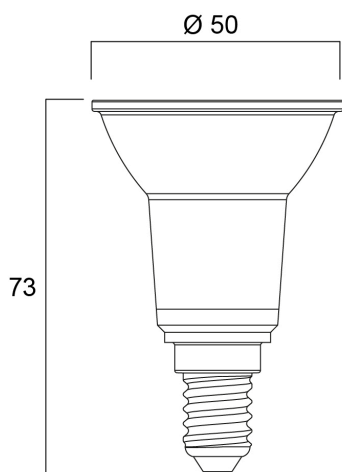

### Afmetingen (mm)

## Fysieke gegevens

Lengte (mm)	73
Nominale diameter product (mm)	50
Gewicht (kg)	0.045