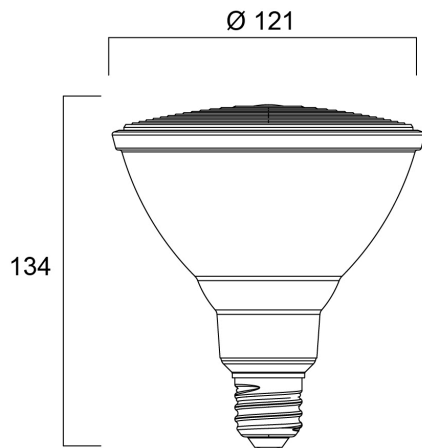

RefLED Retro PAR38 V2 DIM 1200L 840 IP65 40 SL

Artikelnummer 0029201

SYLVANIA

RefLED™ Retro PAR38 15W 1200LM DIM 840 IP65 E27 40° . Reeks PAR-ledlampen met dezelfde look en feel als traditionele PAR-lampen. De RefLED™ Retro PAR-reeks is beschikbaar in dimbare versie voor de PAR20, PAR30 en PAR38 IP65-versies. De RefLED™ PAR38 IP65-versie is geschikt voor binnen- en buitengebruik (afhankelijk van de gebruikte armatuur). Tot 90% energiebesparing. CRI80. Gelijkmatische lichtverdeling. Lichtbundel 36 / 40°. Verwachte levensduur: tot 25.000 uur. 3 jaar garantie. Niet geschikt voor gesloten armaturen.

Technische gegevens

Afmetingen (mm)

Fotometrie

RefLED Retro PAR38 V2 DIM 1200L 840 IP65 40 SL

Artikelnummer 0029201

SYLVANIA

Algemene gegevens

Productnaam	RefLED Retro PAR38 V2 DIM 1200L 840 IP65 40 SL
Technologie	LED
Watt (nominaal) (W)	15
Lampvoet	E27
Type armatuur (open/gesloten)	Open
Algemene toepassing	Horeca, Musea & Galeries, Residentieel & Consument, Retail
Omgevingstemperatuur (°C)	-20°C...+40°C
Werkings temperatuur (°)	25
ETIM klasse	EC001959
E-nummer FI	4741083
Garantie	3 jaar

Optische gegevens

Lichtstroom	1200
Kleurtemperatuur (K)	4000
Lichtkleur	Koelwit
CRI (Ra)	80
Initiële kleurvariatie (SDCM)	SDCM6
Kleurafwijking in de tijd	6
Luminous Intensity (cd)	2400
Bundel breedte (°)	40
Fotobiologische risicogroep	RG1
Vermogen van lumen aan einde nominale levensduur (lm)	70