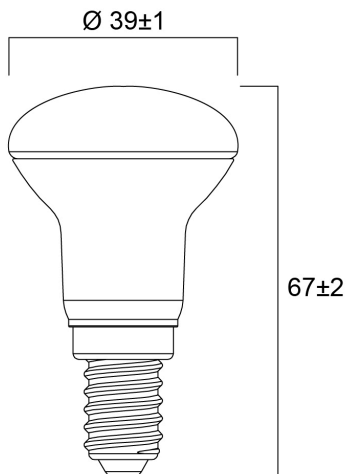

RefLED R39 V4 250LM 840 E14 SL

Artikelnummer 0029203

SYLVANIA

Reeks LED-reflectorlampen ter vervanging van R39/R50/63/80 spots. Afmetingen identiek aan reflectorgloeilampen. Tot 85% energiebesparing. CRI : 80 - Beschikbaar in Warmwit(3000K). Lichtbundel: 120°. Lagere onderhoudskosten. Verwachte levensduur - 15.000 uur. Toepassing: Ideaal voor de verlichting van cafés, hotels, restaurants, winkels en woningen. 3 jaar garantie. Niet geschikt voor gesloten armaturen.

Technische gegevens

Afmetingen (mm)

Fotometrie

RefLED R39 V4 250LM 840 E14 SL

Artikelnummer 0029203

SYLVANIA

Algemene gegevens

Productnaam	RefLED R39 V4 250LM 840 E14 SL
Technologie	LED
Watt (nominaal) (W)	2.9
Ballonvorm	Ellipsvormig
Lampvoet	E14
Ballonafwerking	Opaal
Type armatuur (open/gesloten)	Open
Algemene toepassing	Horeca, Residentieel & Consument
Omgevingstemperatuur (°C)	-20°C...+40°C
Werkings temperatuur (°)	25
Virtual assistant compatibility	N/A
ETIM klasse	EC001959
Garantie	3 jaar

Gegevens levensduur

Gemiddelde nominale levensduur - L70 B50	15000
Gemiddelde levensduur (nominaal) (u)	15000
Gemiddelde levensduur (nominaal) (uur)	15000

Fysieke gegevens

Kleur behuizing	Wit
IP waarde	IP20
Lengte (mm)	67
Nominale diameter product (mm)	39
Gewicht (kg)	0.055

RefLED R39 V4 250LM 840 E14 SL

Artikelnummer 0029203

SYLVANIA

Verpakkingen

EAN code	5410288292038
Enkele lengte verpakking (cm)	8.35
Enkele breedte verpakking (cm)	5.0
Hoogte eenheidsverpakking (cm)	5.0
DUN14 (inner)	15410288292035
Eenheden per omdoos	6
Lengte omdoos (cm)	15.8
Breedte omdoos (cm)	10.7
Diepte omdoos (cm)	9.1