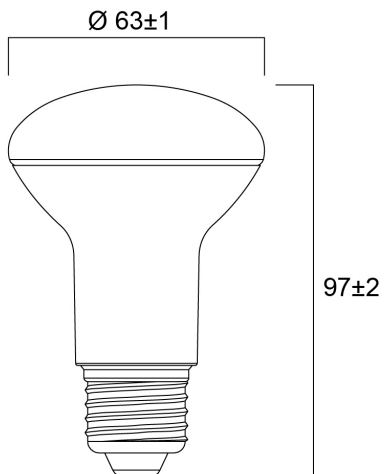

RefLED R63 7W 630lm 830 E27 SL

Artikelnummer 0029208

SYLVANIA

Reeks LED-reflectorlampen ter vervanging van R39/R50/63/80 spots. Afmetingen identiek aan reflectorgloeilampen. Tot 85% energiebesparing. CRI : 80 - Beschikbaar in Warmwit(3000K). Lichtbundel: 120°. Lagere onderhoudskosten. Verwachte levensduur - 15.000 uur. Toepassing: Ideaal voor de verlichting van cafés, hotels, restaurants, winkels en woningen. 3 jaar garantie. Niet geschikt voor gesloten armaturen.

Technische gegevens

Afmetingen (mm)

Fotometrie

RefLED R63 7W 630lm 830 E27 SL

Artikelnummer 0029208

SYLVANIA

Algemene gegevens

Productnaam	RefLED R63 7W 630lm 830 E27 SL
Technologie	LED
Watt (nominaal) (W)	7
Lampvoet	E27
Type armatuur (open/gesloten)	Open
Algemene toepassing	Horeca, Residentieel & Consument
Omgevingstemperatuur (°C)	-20°C...+40°C
Werkingstemperatuur (°)	25
ETIM klasse	EC001959
E-nummer FI	4741088
Garantie	3 jaar

Optische gegevens

Lichtstroom	630
Kleurtemperatuur (K)	3000
Lichtkleur	Warmwit
CRI (Ra)	80
Kleurafwijking in de tijd	6
Initiële kleurvariatie (SDCM)	SDCM6
Bundel breedte (°)	120
Fotobiologische risicogroep	RG1
Vermogen van lumen aan einde nominale levensduur (lm)	70

RefLED R63 7W 630lm 830 E27 SL

Artikelnummer 0029208

SYLVANIA

Verpakkingen

EAN code	5410288292083
Enkele lengte verpakking (cm)	6.3
Enkele breedte verpakking (cm)	6.3
Hoogte eenheidsverpakking (cm)	10.0
DUN14 (inner)	15410288292080
Eenheden per omdoos	6
Lengte omdoos (cm)	19.7
Breedte omdoos (cm)	13.3
Diepte omdoos (cm)	10.7