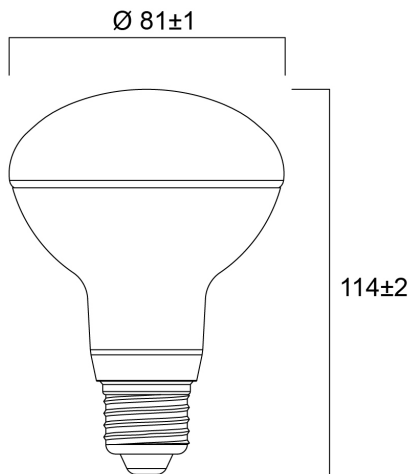

Technische gegevens

Afmetingen (mm)

Fotometrie

RefLED R80 V4 806LM 840 E27 SL

Artikelnummer 0029212

SYLVANIA

Algemene gegevens

Productnaam	RefLED R80 V4 806LM 840 E27 SL
Technologie	LED
Watt (nominaal) (W)	8
Ballonvorm	Paddestoel
Lampvoet	E27
Ballonafwerking	Opaal
Type armatuur (open/gesloten)	Open
Algemene toepassing	Horeca, Residentieel & Consument
Omgevingstemperatuur (°C)	-20°C...+40°C
Werkings temperatuur (°)	25
Virtual assistant compatibility	N/A
ETIM klasse	EC001959
E-nummer FI	4741092
Garantie	3 jaar

Optische gegevens

Lichtstroom	806
Kleurtemperatuur (K)	4000
Lichtkleur	Koelwit
CRI (Ra)	80
Initiële kleurvariatie (SDCM)	SDCM6
Kleurafwijking in de tijd	6
Bundel breedte (°)	120
Fotobiologische risicogroep	RG1
Vermogen van lumen aan einde nominale levensduur (lm)	70

Gegevens levensduur

Gemiddelde nominale levensduur - L70 B50	15000
Gemiddelde levensduur (nominaal) (u)	15000
Gemiddelde levensduur (nominaal) (uur)	15000

Fysieke gegevens

IP waarde	IP20
Lengte (mm)	114
Nominale diameter product (mm)	81
Gewicht (kg)	0.056

RefLED R80 V4 806LM 840 E27 SL

Artikelnummer 0029212

SYLVANIA

Verpakkingen

EAN code	5410288292120
Enkele lengte verpakking (cm)	8.1
Enkele breedte verpakking (cm)	8.1
Hoogte eenheidsverpakking (cm)	11.8
DUN14 (inner)	15410288292127
Eenheden per omdoos	6
Lengte omdoos (cm)	25.0
Breedte omdoos (cm)	17.0
Diepte omdoos (cm)	12.5