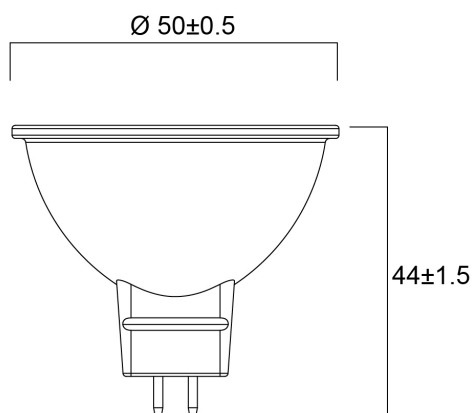

Technische gegevens

Afmetingen (mm)

Fotometrie

RefLED Superia Retro MR16 4,4 W 345 lm DIM 827 36°SL

Artikelnummer 0029214

SYLVANIA

Algemene gegevens

Productnaam	RefLED Superia Retro MR16 4,4 W 345 lm DIM 827 36°SL
Technologie	LED
Watt (nominale) (W)	4.4
Type armatuur (open/gesloten)	Open
Algemene toepassing	Onderwijs, Horeca, Musea & Galeries, Kantoor, Residentieel & Consument, Retail
Omgevingstemperatuur (°C)	-20°C...+40°C
Werkings temperatuur (°)	25
ETIM klasse	EC001959
Garantie	5 jaar

Gegevens levensduur

Gemiddelde nominale levensduur - L70 B50	25000
Gemiddelde levensduur (nominale) (u)	25000
Gemiddelde levensduur (nominale) (uur)	25000

Fysieke gegevens

Lengte (mm)	44
Nominale diameter product (mm)	50
Gewicht (kg)	0.03

RefLED Superia Retro MR16 4,4 W 345 lm DIM 827 36°SL

Artikelnummer 0029214

SYLVANIA

Verpakkingen

EAN code	5410288292144
Enkele lengte verpakking (cm)	6.1
Enkele breedte verpakking (cm)	5.1
Hoogte eenheidsverpakking (cm)	8.2
DUN14 (inner)	15410288292141
Eenheden per binnendoos	6
Binnenhoogte verpakking (cm)	16.4
Packaging inner width (cm)	13.2
Packaging inner depth (cm)	9.3
DUN14 (outer)	25410288292148
Eenheden per omdoos	36
Lengte omdoos (cm)	34.6
Breedte omdoos (cm)	28.2
Diepte omdoos (cm)	20.8