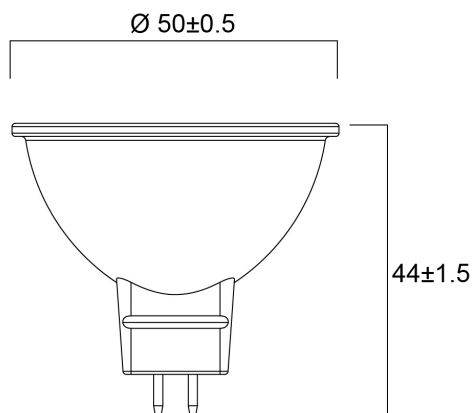

Technische gegevens

Afmetingen (mm)

Fotometrie

RefLED Superia Retro MR16 4,4 W 345 lm DIM 830 36°SL

Artikelnummer 0029215

SYLVANIA

Algemene gegevens

Productnaam	RefLED Superia Retro MR16 4,4 W 345 lm DIM 830 36°SL
Technologie	LED
Watt (nominaal) (W)	4.4
Type armatuur (open/gesloten)	Open
Algemene toepassing	Onderwijs, Horeca, Musea & Galeries, Kantoor, Residentieel & Consument, Retail
Omgevingstemperatuur (°C)	-20°C...+40°C
Werkingstemperatuur (°)	25
ETIM klasse	EC001959
Garantie	5 jaar

Gegevens levensduur

Gemiddelde nominale levensduur - L70 B50	25000
Gemiddelde levensduur (nominaal) (u)	25000
Gemiddelde levensduur (nominaal) (uur)	25000

Fysieke gegevens

Lengte (mm)	44
Nominale diameter product (mm)	50
Gewicht (kg)	0.03

RefLED Superia Retro MR16 4,4 W 345 lm DIM 830 36°SL

Artikelnummer 0029215

SYLVANIA

Verpakkingen

EAN code	5410288292151
Enkele lengte verpakking (cm)	6.1
Enkele breedte verpakking (cm)	5.1
Hoogte eenheidsverpakking (cm)	8.2
DUN14 (inner)	15410288292158
Eenheden per binnendoos	6
Binnenhoogte verpakking (cm)	16.4
Packaging inner width (cm)	13.2
Packaging inner depth (cm)	9.3
DUN14 (outer)	25410288292155
Eenheden per omdoos	36
Lengte omdoos (cm)	34.6
Breedte omdoos (cm)	28.2
Diepte omdoos (cm)	20.8