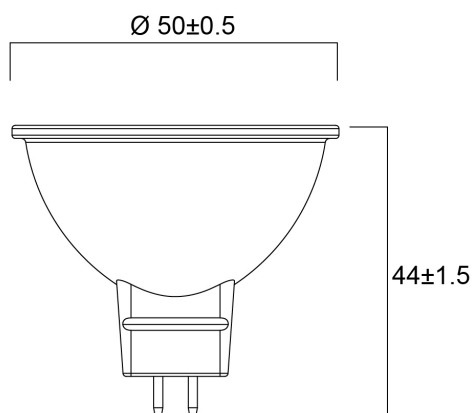

Technische gegevens

Afmetingen (mm)

Fotometrie

RefLED Superia Retro MR16 4,4 W 380 lm DIM 840 36°SL

Artikelnummer 0029216

SYLVANIA

Algemene gegevens

| | |
|-------------------------------|--|
| Productnaam | RefLED Superia Retro MR16 4,4 W 380 lm DIM 840 36°SL |
| Technologie | LED |
| Watt (nominaal) (W) | 4.4 |
| Type armatuur (open/gesloten) | Open |
| Algemene toepassing | Kantoor, Horeca, Retail, Onderwijs, Residentieel & Consument, Musea & Galeries |
| Omgevingstemperatuur (°C) | -20°C...+40°C |
| Werkingstemperatuur (°) | 25 |
| ETIM klasse | EC001959 |
| Garantie | 5 jaar |

| | |
|--------------------------------|------|
| Lengte (mm) | 44 |
| Nominale diameter product (mm) | 50 |
| Gewicht (kg) | 0.03 |

RefLED Superia Retro MR16 4,4 W 380 lm DIM 840 36°SL

Artikelnummer 0029216

SYLVANIA

Verpakkingen

| | |
|--------------------------------|----------------|
| EAN code | 5410288292168 |
| Enkele lengte verpakking (cm) | 6.1 |
| Enkele breedte verpakking (cm) | 5.1 |
| Hoogte eenheidsverpakking (cm) | 8.2 |
| DUN14 (inner) | 15410288292165 |
| Eenheden per binnendoos | 6 |
| Binnenhoogte verpakking (cm) | 16.4 |
| Packaging inner width (cm) | 13.2 |
| Packaging inner depth (cm) | 9.3 |
| DUN14 (outer) | 25410288292162 |
| Eenheden per omdoos | 36 |
| Lengte omdoos (cm) | 34.6 |
| Breedte omdoos (cm) | 28.2 |
| Diepte omdoos (cm) | 20.8 |