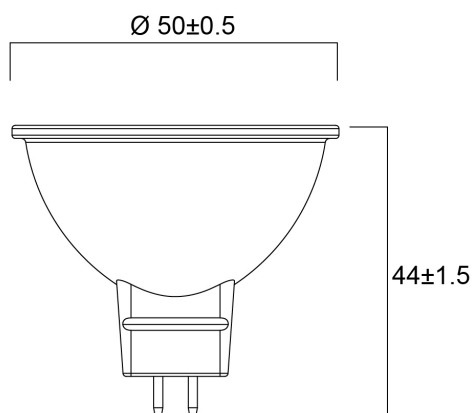

### Afmetingen (mm)

## Fysieke gegevens

Lengte (mm)	44
Nominale diameter product (mm)	50
Gewicht (kg)	0.03