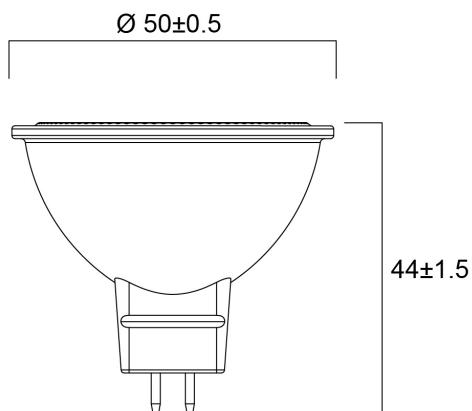

Technische gegevens

Afmetingen (mm)

Fotometrie

RefLED Superia Retro MR16 7,5 W 621 lm DIM 827 36°SL

Artikelnummer 0029222

SYLVANIA

Algemene gegevens

Productnaam	RefLED Superia Retro MR16 7,5 W 621 lm DIM 827 36°SL
Technologie	LED
Watt (nominaal) (W)	7.5
Type armatuur (open/gesloten)	Open
Algemene toepassing	Onderwijs, Horeca, Musea & Galeries, Kantoor, Residentieel & Consument, Retail
Omgevingstemperatuur (°C)	-20°C...+40°C
Werkingstemperatuur (°)	25
ETIM klasse	EC001959
E-nummer FI	4741102
Garantie	5 jaar

Gegevens levensduur

Gemiddelde nominale levensduur - L70 B50	25000
Gemiddelde levensduur (nominaal) (u)	25000
Gemiddelde levensduur (nominaal) (uur)	25000

Fysieke gegevens

Lengte (mm)	44
Nominale diameter product (mm)	50
Gewicht (kg)	0.03

RefLED Superia Retro MR16 7,5 W 621 Im DIM 827 36°SL

Artikelnummer 0029222

SYLVANIA

Verpakkingen

EAN code	5410288292229
Enkele lengte verpakking (cm)	6.1
Enkele breedte verpakking (cm)	5.1
Hoogte eenheidsverpakking (cm)	8.2
DUN14 (inner)	15410288292226
Eenheden per binnendoos	6
Binnenhoogte verpakking (cm)	16.4
Packaging inner width (cm)	13.2
Packaging inner depth (cm)	9.3
DUN14 (outer)	25410288292223
Eenheden per omdoos	36
Lengte omdoos (cm)	34.6
Breedte omdoos (cm)	28.2
Diepte omdoos (cm)	20.8