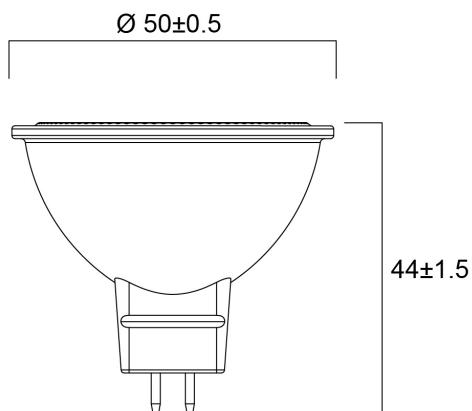

Technische gegevens

Afmetingen (mm)

Fotometrie

RefLED Superia Retro MR16 7,5 W 621 lm DIM 865 36°SL

Artikelnummer 0029225

SYLVANIA

Algemene gegevens

Productnaam	RefLED Superia Retro MR16 7,5 W 621 lm DIM 865 36°SL
Technologie	LED
Watt (nominaal) (W)	7.5
Type armatuur (open/gesloten)	Open
Algemene toepassing	Kantoor, Horeca, Retail, Onderwijs, Residentieel & Consument, Musea & Galeries
Omgevingstemperatuur (°C)	-20°C...+40°C
Werkingstemperatuur (°)	25
ETIM klasse	EC001959
E-nummer FI	4741105
Garantie	5 jaar

Gegevens levensduur

Gemiddelde nominale levensduur - L70 B50	25000
Gemiddelde levensduur (nominaal) (u)	25000
Gemiddelde levensduur (nominaal) (uur)	25000

Fysieke gegevens

Lengte (mm)	44
Nominale diameter product (mm)	50
Gewicht (kg)	0.03

RefLED Superia Retro MR16 7,5 W 621 lm DIM 865 36°SL

Artikelnummer 0029225

SYLVANIA

Verpakkingen

EAN code	5410288292250
Enkele lengte verpakking (cm)	6.1
Enkele breedte verpakking (cm)	5.1
Hoogte eenheidsverpakking (cm)	8.2
DUN14 (inner)	15410288292257
Eenheden per binnendoos	6
Binnenhoogte verpakking (cm)	16.4
Packaging inner width (cm)	13.2
Packaging inner depth (cm)	9.3
DUN14 (outer)	25410288292254
Eenheden per omdoos	36
Lengte omdoos (cm)	34.6
Breedte omdoos (cm)	28.2
Diepte omdoos (cm)	20.8