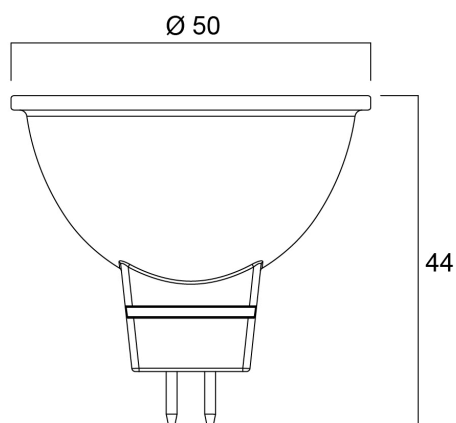

Technische gegevens

Afmetingen (mm)

Fotometrie

RefLED Superia Retro MR16 4,6W 450lm 830 36°SL

Artikelnummer 0029230

SYLVANIA

Algemene gegevens

Productnaam	RefLED Superia Retro MR16 4,6W 450lm 830 36°SL
Technologie	LED
Watt (nominaal) (W)	4.6
Type armatuur (open/gesloten)	Open
Algemene toepassing	Onderwijs, Horeca, Residentieel & Consument
Omgevingstemperatuur (°C)	-20°C...+40°C
Werkings temperatuur (°)	25
ETIM klasse	EC001959
E-nummer FI	4741110
Garantie	5 jaar

Verpakkingen

EAN code	5410288292304
Enkele lengte verpakking (cm)	6.1
Enkele breedte verpakking (cm)	5.1
Hoogte eenheidsverpakking (cm)	8.2
DUN14 (inner)	15410288292301
Eenheden per binnendoos	6
Binnenhoogte verpakking (cm)	19.4
Packaging inner width (cm)	11.4
Packaging inner depth (cm)	9.4
DUN14 (outer)	25410288292308
Eenheden per omdoos	36
Lengte omdoos (cm)	36.2
Breedte omdoos (cm)	21.7
Diepte omdoos (cm)	21.9