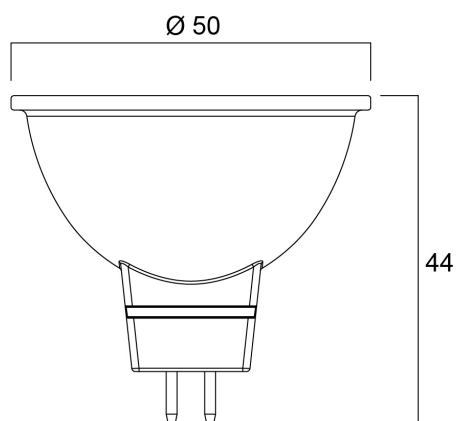

Technische gegevens

Afmetingen (mm)

Fotometrie

RefLED Superia Retro MR16 6W 621lm 830 36°SL

Artikelnummer 0029233

SYLVANIA

Algemene gegevens

Productnaam	RefLED Superia Retro MR16 6W 621lm 830 36°SL
Technologie	LED
Watt (nominaal) (W)	6
Type armatuur (open/gesloten)	Open
Algemene toepassing	Onderwijs, Horeca, Residentieel & Consument
Omgevingstemperatuur (°C)	-20°C...+40°C
Werkingstemperatuur (°)	25
ETIM klasse	EC001959
E-nummer FI	4741113
Garantie	5 jaar

Verpakkingen

EAN code	5410288292335
Enkele lengte verpakking (cm)	6.1
Enkele breedte verpakking (cm)	5.1
Hoogte eenheidsverpakking (cm)	8.2
DUN14 (inner)	15410288292332
Eenheden per binnendoos	6
Binnenhoogte verpakking (cm)	19.4
Packaging inner width (cm)	11.4
Packaging inner depth (cm)	9.4
DUN14 (outer)	25410288292339
Eenheden per omdoos	36
Lengte omdoos (cm)	36.2
Breedte omdoos (cm)	21.7
Diepte omdoos (cm)	21.9