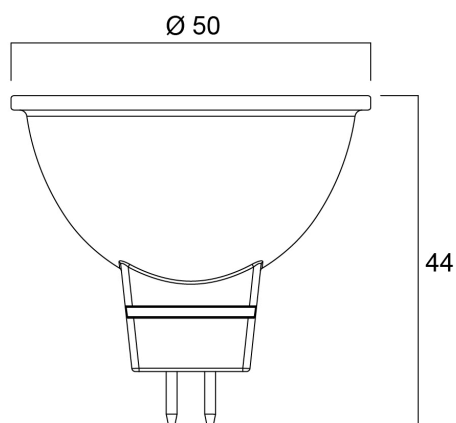

Technische gegevens

Afmetingen (mm)

Fotometrie

RefLED Superia Retro MR16 6W 621lm 840 36°SL

Artikelnummer 0029234

SYLVANIA

Algemene gegevens

Productnaam	RefLED Superia Retro MR16 6W 621lm 840 36°SL
Technologie	LED
Watt (nominaal) (W)	6
Type armatuur (open/gesloten)	Open
Algemene toepassing	Horeca, Onderwijs, Residentieel & Consument
Omgevingstemperatuur (°C)	-20°C...+40°C
Werkingstemperatuur (°)	25
ETIM klasse	EC001959
E-nummer FI	4741114
Garantie	5 jaar

Verpakkingen

EAN code	5410288292342
Enkele lengte verpakking (cm)	6.1
Enkele breedte verpakking (cm)	5.1
Hoogte eenheidsverpakking (cm)	8.2
DUN14 (inner)	15410288292349
Eenheden per binnendoos	6
Binnenhoogte verpakking (cm)	19.4
Packaging inner width (cm)	11.4
Packaging inner depth (cm)	9.4
DUN14 (outer)	25410288292346
Eenheden per omdoos	36
Lengte omdoos (cm)	36.2
Breedte omdoos (cm)	21.7
Diepte omdoos (cm)	21.9