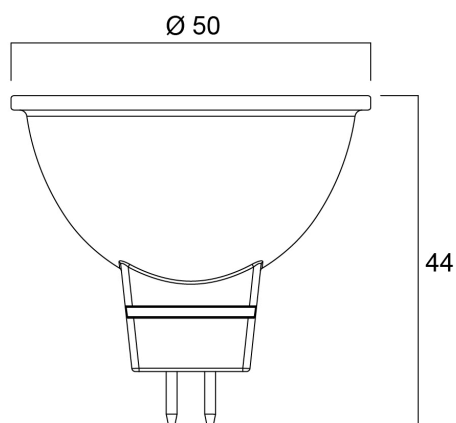

Technische gegevens

Afmetingen (mm)

Fotometrie

RefLED Superia Retro MR16 V2 621LM 865 36° SL

Artikelnummer 0029235

SYLVANIA

Algemene gegevens

Productnaam	RefLED Superia Retro MR16 V2 621LM 865 36° SL
Technologie	LED
Watt (nominaal) (W)	6
Type armatuur (open/gesloten)	Open
Algemene toepassing	Onderwijs, Horeca, Residentieel & Consument
Omgevingstemperatuur (°C)	-20°C...+40°C
Werkingstemperatuur (°)	25
ETIM klasse	EC001959
E-nummer FI	4741115
Garantie	5 jaar

Verpakkingen

EAN code	5410288292359
Enkele lengte verpakking (cm)	6.1
Enkele breedte verpakking (cm)	5.1
Hoogte eenheidsverpakking (cm)	8.2
DUN14 (inner)	15410288292356
Eenheden per binnendoos	6
Binnenhoogte verpakking (cm)	19.4
Packaging inner width (cm)	11.4
Packaging inner depth (cm)	9.4
DUN14 (outer)	25410288292353
Eenheden per omdoos	36
Lengte omdoos (cm)	36.2
Breedte omdoos (cm)	21.7
Diepte omdoos (cm)	21.9