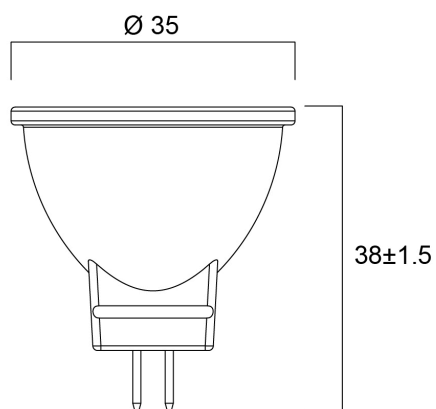

### Afmetingen (mm)

## Fysieke gegevens

Lengte (mm)	38
Nominale diameter product (mm)	35
Gewicht (kg)	0.014