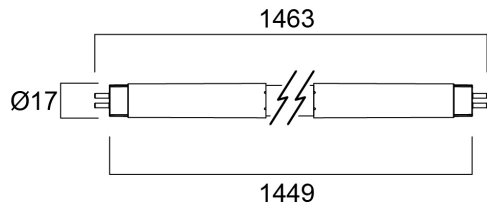

ToLEDo Superia T5 AC 26W L1500 3900lm 840

Artikelnummer 0029259

SYLVANIA

50.000 uur gemiddelde levensduur Gaat 2,5 keer langer mee dan 49W 1449mm fluorescerende trifosfor T5-lamp
Hoge schakelcycli - 200.000X Omni-directionele lichtverdeling en brede stralingshoek Minimale en maximale
bedrijfstemperatuur: -20°C tot 50°C Glazen constructie en polycarbonaat eindkappen Alleen geschikt voor direct
lichtnet (AC 220-240V) Ideaal voor fabrieken, parkeerplaatsen, supermarkten, warenhuizen, scholen en kantoren
Niet geschikt voor gebruik met elektronische/ECG of magnetische/CCG voorschakelapparaten

Technische gegevens

Afmetingen (mm)

Fotometrie

ToLEDo Superia T5 AC 26W L1500 3900lm 840

Artikelnummer 0029259

SYLVANIA

Algemene gegevens

Productnaam	ToLEDo Superia T5 AC 26W L1500 3900lm 840
Technologie	LED
Watt (nominaal) (W)	26
Ballonvorm	Buis, dubbele lampvoet
Lampvoet	G5
Ballonafwerking	Opaal
Type armatuur (open/gesloten)	Open
Algemene toepassing	Onderwijs, Horeca, Logistiek & Industrie, Musea & Galeries, Kantoor, Residentieel & Consument, Retail
Omgevingstemperatuur (°C)	-20°C...+45°C
Werkings temperatuur (°)	25
Virtual assistant compatibility	N/A
ETIM klasse	EC001959
E-nummer FI	4940791
Garantie	5 jaar

Optische gegevens

Lichtstroom	3900
Nuttige lichtstroom (nominaal) (lm)	3900
Kleurtemperatuur (K)	4000
Lichtkleur	Koelwit
CRI (Ra)	80
Initiële kleurvariatie (SDCM)	SDCM6
Bundel breedte (°)	150
Fotobiologische risicogroep	RG0
Vermogen van lumen aan einde nominale levensduur (lm)	70

Gegevens levensduur

Gemiddelde nominale levensduur - L70 B50	50000
Gemiddelde levensduur (nominaal) (u)	50000
Gemiddelde levensduur (nominaal) (uur)	50000

Fysieke gegevens

IP waarde	IP20
Lengte (mm)	1462
Nominale diameter product (mm)	17
Gewicht (kg)	0.17