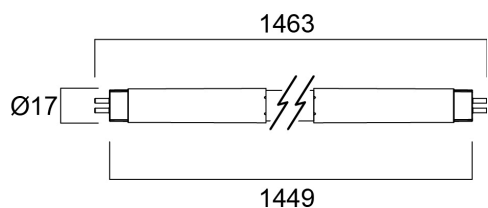

ToLEDo Superia T5 E-VSA HE 18W L1500 2800lm 840

Artikelnummer 0029267

SYLVANIA

50.000 uur gemiddelde levensduur Gaat 2,5 keer langer mee dan 35W 1449mm fluorescerende trifosfor T5-lamp
Hoge schakelcycli - 200.000X Hoge lumenefficiëntie Omni-directionele lichtverdeling en brede stralingshoek
Minimale en maximale bedrijfstemperatuur: -20°C tot 50°C Glazen constructie en polycarbonaat eindkappen Niet geschikt voor direct lichtnet (AC 220-240V) of magnetisch/ CCG voorschakelapparaat Werkt alleen met compatibele elektronische voorschakelapparaten Ideaal voor fabrieken, parkeerplaatsen, supermarkten, warenhuizen, scholen en kantoren

Technische gegevens

Afmetingen (mm)

Fotometrie

ToLEDo Superia T5 E-VSA HE 18W L1500 2800lm 840

Artikelnummer 0029267

SYLVANIA

Algemene gegevens

Productnaam	ToLEDo Superia T5 E-VSA HE 18W L1500 2800lm 840
Technologie	LED
Watt (nominaal) (W)	18
Ballonvorm	Buis, dubbele lampvoet
Lampvoet	G5
Ballonafwerking	Opaal
Geïntegreerde aanwezigheidssensor	NONE
Type armatuur (open/gesloten)	Open
Algemene toepassing	Onderwijs, Horeca, Logistiek & Industrie, Musea & Galeries, Kantoor, Residentieel & Consument, Retail
Omgevingstemperatuur (°C)	-20°C...+45°C
Werkings temperatuur (°)	25
Virtual assistant compatibility	N/A
ETIM klasse	EC001959
Garantie	5 jaar

Optische gegevens

Lichtstroom	2800
Nuttige lichtstroom (nominaal) (lm)	2800
Kleurtemperatuur (K)	4000
Lichtkleur	Koelwit
CRI (Ra)	80
Initiële kleurvariatie (SDCM)	SDCM6
Bundel breedte (°)	150
Fotobiologische risicogroep	RG0
Vermogen van lumen aan einde nominale levensduur (lm)	70

Gegevens levensduur

Gemiddelde nominale levensduur - L70 B50	50000
Gemiddelde levensduur (nominaal) (u)	50000
Gemiddelde levensduur (nominaal) (uur)	50000

Fysieke gegevens

Kleur behuizing	Wit
IP waarde	IP20
Lengte (mm)	1462
Nominale diameter product (mm)	17
Gewicht (kg)	0.16