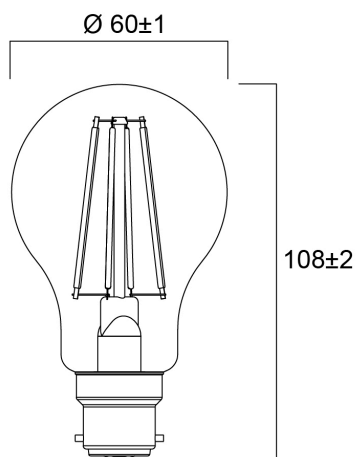

ToLEDo RT GLS V5 CL DIM 806LM 827 B22 SL

Artikelnummer 0029312

SYLVANIA

ToLEDo Retro A60 7W 806lm Dim 827 B22. Reeks led filamentlampen. Afgewerkt met een gloeidraad effect voor een visuele uitstraling vergelijkbaar met een traditionele lamp. Tot 90% energiebesparing vergeleken met gloeilampen. CRI > 80 - Beschikbaar in 2500K, 2700K en 4000K. Perfect homogene en extreem brede 300° lichtspreiding.300°. Onmiddellijke ontsteking bij 100% lichtstroom. Beschikbaar in dimbare uitvoering. Verwachte levensduur : 15.000 uur - 50.000 schakelcycli.Ideaal voor het vervangen van gloeilampen tot 100W. 3 jaar garantie. Niet geschikt voor gesloten armaturen.

Technische gegevens

Afmetingen (mm)

Fotometrie

ToLEDo RT GLS V5 CL DIM 806LM 827 B22 SL

Artikelnummer 0029312

SYLVANIA

Algemene gegevens

Productnaam	ToLEDo RT GLS V5 CL DIM 806LM 827 B22 SL
Technologie	LED
Watt (nominaal) (W)	7
Lampvoet	B22
Type armatuur (open/gesloten)	Open
Algemene toepassing	Horeca, Residentieel & Consument
Omgevingstemperatuur (°C)	-10°C...+45°C
Werkingstemperatuur (°)	25
ETIM klasse	EC001959
Garantie	3 jaar

Gegevens levensduur

Gemiddelde nominale levensduur - L70 B50	15000
Gemiddelde levensduur (nominaal) (u)	15000
Gemiddelde levensduur (nominaal) (uur)	15000

Fysieke gegevens

Lengte (mm)	106
Nominale diameter product (mm)	60
Gewicht (kg)	0.03