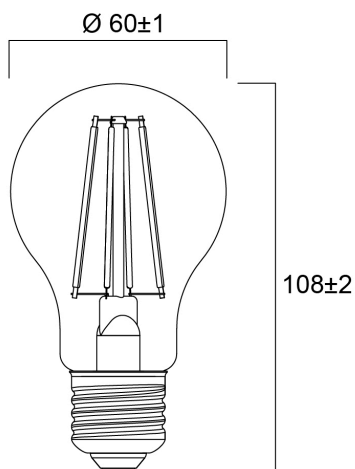

ToLEDo Retro GLS 7W CL 806lm DIM 827 E27 SL

Artikelnummer 0029313

SYLVANIA

ToLEDo Retro A60 7W 806lm DIM 827 E27. Reeks led filamentlampen. Afgewerkt met een gloeidraad effect voor een visuele uitstraling vergelijkbaar met een traditionele lamp. Tot 90% energiebesparing vergeleken met gloeilampen. CRI > 80 - Beschikbaar in 2500K, 2700K en 4000K. Perfect homogene en extreem brede 300° lichtspreiding.300°. Onmiddellijke ontsteking bij 100% lichtstroom. Beschikbaar in dimbare uitvoering. Verwachte levensduur : 15.000 uur - 50.000 schakelcycli.Ideaal voor het vervangen van gloeilampen tot 100W. 3 jaar garantie. Niet geschikt voor gesloten armaturen.

Technische gegevens

Afmetingen (mm)

Fotometrie

ToLEDo Retro GLS 7W CL 806lm DIM 827 E27 SL

Artikelnummer 0029313

SYLVANIA

Algemene gegevens

Productnaam	ToLEDo Retro GLS 7W CL 806lm DIM 827 E27 SL
Technologie	LED
Watt (nominaal) (W)	7
Lampvoet	E27
Type armatuur (open/gesloten)	Open
Algemene toepassing	Horeca, Residentieel & Consument
Omgevingstemperatuur (°C)	-10°C...+45°C
Werkings temperatuur (°)	25
ETIM klasse	EC001959
E-nummer FI	4740899
Garantie	3 jaar

Gegevens levensduur

Gemiddelde nominale levensduur - L70 B50	15000
Gemiddelde levensduur (nominaal) (u)	15000
Gemiddelde levensduur (nominaal) (uur)	15000

Fysieke gegevens

Lengte (mm)	108
Nominale diameter product (mm)	60
Gewicht (kg)	0.03

ToLEDo Retro GLS 7W CL 806lm DIM 827 E27 SL

Artikelnummer 0029313

SYLVANIA

Verpakkingen

EAN code	5410288293134
Enkele lengte verpakking (cm)	6.6
Enkele breedte verpakking (cm)	6.6
Hoogte eenheidsverpakking (cm)	12.0
DUN14 (inner)	15410288293131
Eenheden per omdoos	6
Lengte omdoos (cm)	20.6
Breedte omdoos (cm)	14.0
Diepte omdoos (cm)	13.0