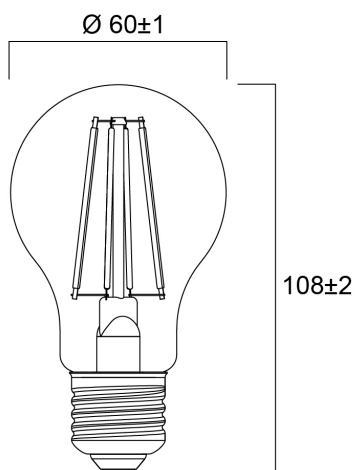

ToLEDo Retro GLS 7W ST 806lm DIM 827 E27 SL

Artikelnummer 0029316

SYLVANIA

ToLEDo Retro A60 Satin 7W 806lm DIM 827 E27. Reeks led filamentlampen. Satin afwerking. Tot 90% energiebesparing vergeleken met gloeilampen. CRI > 80 - Beschikbaar in 2700K, 4000K et 6500K. Perfect homogene en extreem brede 300° lichtspreading.300°. Onmiddellijke ontsteking bij 100% lichtstroom. Beschikbaar in dimbare uitvoering. Verwachte levensduur : 15.000 uur - 50.000 schakelcycli.Ideaal voor het vervangen van gloeilampen tot 100W. 3 jaar garantie. Niet geschikt voor gesloten armaturen.

Technische gegevens

Afmetingen (mm)

Fotometrie

ToLEDo Retro GLS 7W ST 806lm DIM 827 E27 SL

Artikelnummer 0029316

SYLVANIA

Algemene gegevens

Productnaam	ToLEDo Retro GLS 7W ST 806lm DIM 827 E27 SL
Technologie	LED
Watt (nominaal) (W)	7
Lampvoet	E27
Type armatuur (open/gesloten)	Open
Algemene toepassing	Horeca, Residentieel & Consument
Omgevingstemperatuur (°C)	-10°C...+45°C
Werkings temperatuur (°)	25
ETIM klasse	EC001959
E-nummer FI	4740901
Garantie	3 jaar

Gegevens levensduur

Gemiddelde nominale levensduur - L70 B50	15000
Gemiddelde levensduur (nominaal) (u)	15000
Gemiddelde levensduur (nominaal) (uur)	15000

Fysieke gegevens

Lengte (mm)	108
Nominale diameter product (mm)	60
Gewicht (kg)	0.03