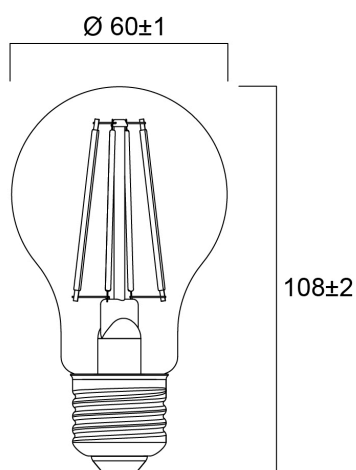

### Afmetingen (mm)

## Fysieke gegevens

Lengte (mm)	108
Nominale diameter product (mm)	60
Gewicht (kg)	0.03