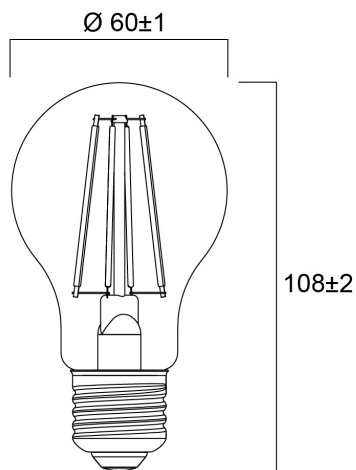

Technische gegevens

Afmetingen (mm)

Fotometrie

ToLEDo Retro GLS 9W ST 1055lm DIM 865 E27 SL

Artikelnummer 0029319

SYLVANIA

Algemene gegevens

Productnaam	ToLEDo Retro GLS 9W ST 1055lm DIM 865 E27 SL
Technologie	LED
Watt (nominaal) (W)	9
Lampvoet	E27
Type armatuur (open/gesloten)	Open
Algemene toepassing	Horeca, Residentieel & Consument
Omgevingstemperatuur (°C)	-10°C...+45°C
Werkings temperatuur (°)	25
ETIM klasse	EC001959
E-nummer FI	4740904
Garantie	3 jaar

Gegevens levensduur

Gemiddelde nominale levensduur - L70 B50	15000
Gemiddelde levensduur (nominaal) (u)	15000
Gemiddelde levensduur (nominaal) (uur)	15000

Fysieke gegevens

Lengte (mm)	108
Nominale diameter product (mm)	60
Gewicht (kg)	0.03